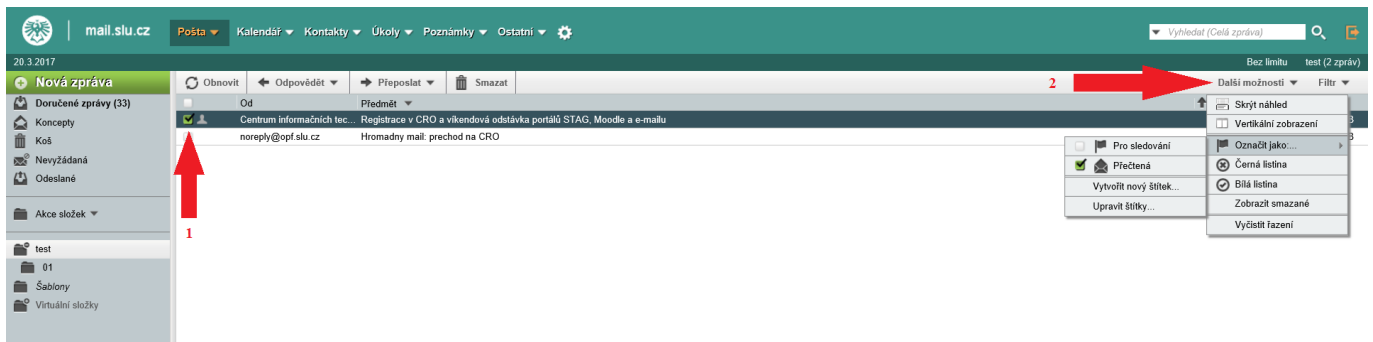

# Označení pošty

- Označte si jednu a více zpráv, kterým chcete přidat štítek.
- V nabídce **Další možnosti** pod volbou **Označit jako...** jim můžete přiřadit štítek.

From:  
<https://dokuwiki.opf.slu.cz/> - Ústav informačních technologií