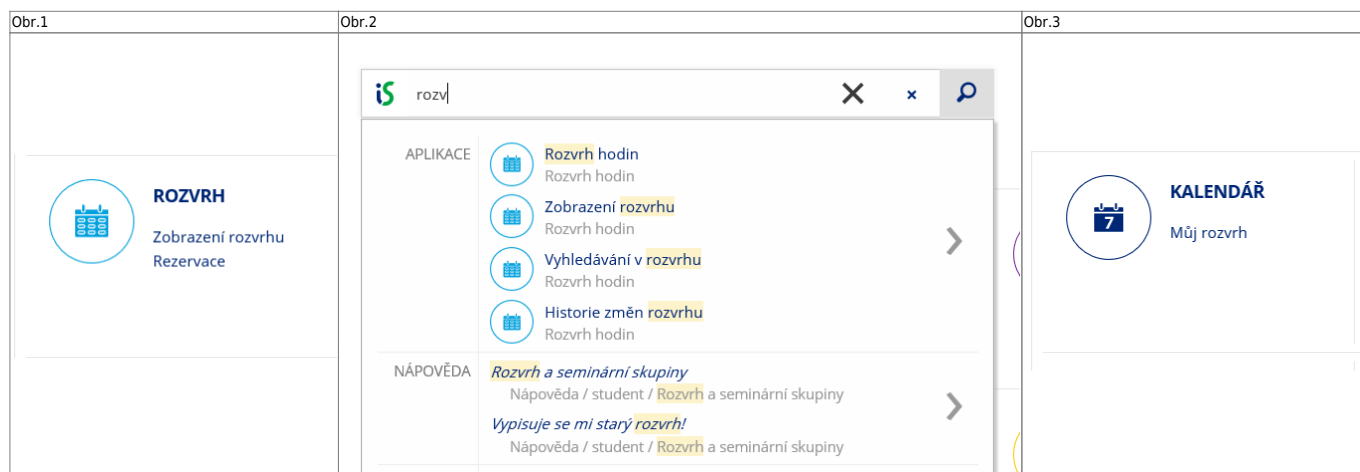

Vyhledání volné místnosti

1. Na úvodní stránce si najdete políčko „Rozvrh“ [Obr.1](#) nebo využijte vyhledávání [Obr.2](#) a zvolte „Zobrazení rozvrhu“. Vyučující mohou využít „Kalendář“ [Obr.3](#)

2. Při použití „Rozvrhu“ zvolte „Vyzkoušejte novou verzi zobrazení rozvrhu“ [Obr.4](#).

3. Na zobrazené stránce se ujistěte, že máte v horním modrém pruhu „Více“ zvolené „Další rozvrhy a rezervace“ a klikněte na „Najít volnou místnost“ [Obr.5](#).

 MOJE REZERVACE	 MŮJ KALENÁŘ	DALŠÍ ROZVRHY A REZERVACE	PŘEHLEDY A STATISTIKY	ROZVRHOVÁNÍ
Vyberte jiný rozvrh				
 Rozvrh předmětů fakulty	 Rozvrh studentů	 Rozvrh učitelů		
 Rozvrh místností	 Rozvrh předmětů a seminářů dle atributů	 Najít předmět v mém volnu		
Rezervace místností				
 Rezervace místností	 Rezervace místností vybranými osobami	 Najít volnou místnost		