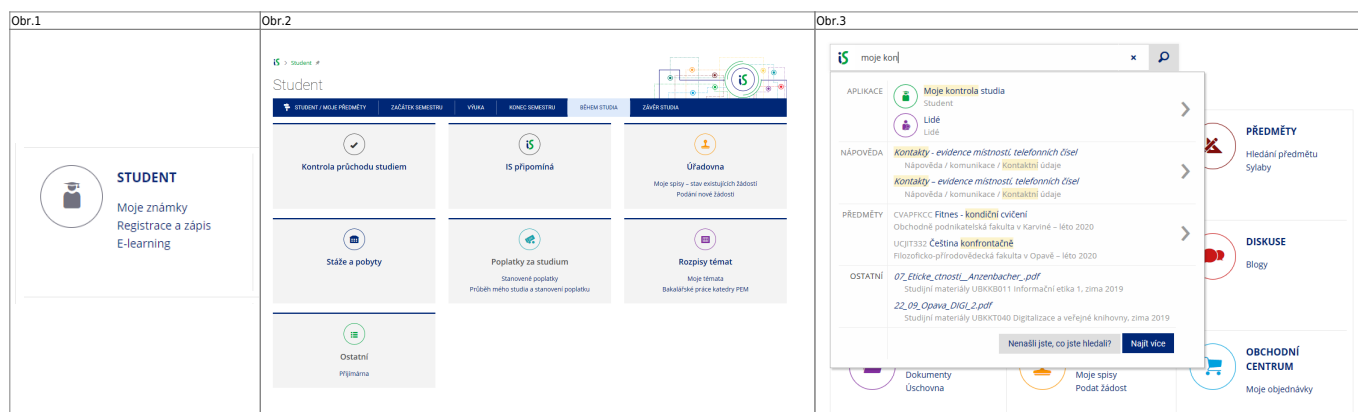

Volitelné předměty a kontrola studia

1. Pro zjištění, kolik kreditů musíte získat z volitelných předmětů, si nejdříve vyhledejte přesný název šablony Vašeho oboru.

2. V menu „Student“ Obr.1 zvolte v modrém pruhu „Během studia“ a následně „Kontrola průchodu studiem“ Obr.2. Alternativně můžete do vyhledávacího pole napsat „moje kontrola“ Obr.3.

3. Na zobrazené stránce vidíte celý název šablony obsahující popis a formu Vašeho studia Obr.3.

Obr.3

is > Student > Moje kontrola studia

Moje kontrola studia

STUDENT / MOJE PŘEDMĚTY | ZAČÁTEK SEMESTRU | VÝUKA | KONEC SEMESTRU | **BĚHEM STUDIA** | ZÁVĚR STUDIA

Aplikace umožňují zkontrolovat si průchod studiem pomocí kontrolních šablon. Povinné kontrolní šablony definují seznamy povinných předmětů a bloky povinně volitelných předmětů. Mohou obsahovat kvantitativní podmínky (kolik povinně volitelných předmětů nebo kolik kreditů je nutné splnit), nebo (v přípravné fázi zavádění agendy) pouze výčty relevantních předmětů.