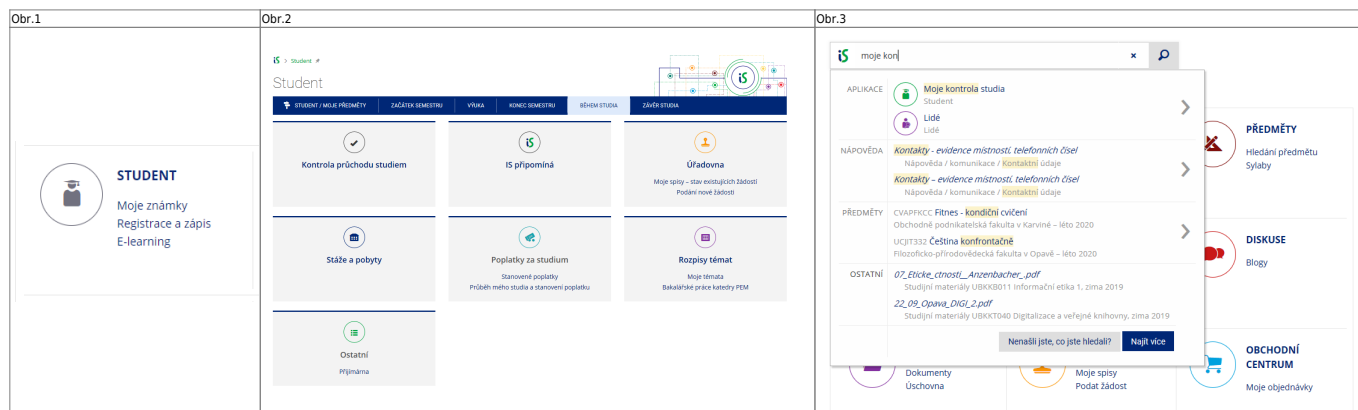

Volitelné předměty a kontrola studia

1. Pro zjištění, kolik kreditů musíte získat z volitelných předmětů, si nejdříve vyhledejte přesný název šablony Vašeho oboru.

2. V menu „Student“ Obr.1 zvolte v modrém pruhu „Během studia“ a následně „Kontrola průchodu studiem“ Obr.2. Alternativně můžete do vyhledávacího pole napsat „moje kontrola“ Obr.3.

3. Na zobrazené stránce vidíte celý název šablony obsahující popis a formu Vašeho studia Obr.3.

Obr.3

is > Student > Moje kontrola studia

Moje kontrola studia

STUDENT / MOJE PŘEDMĚTY ZÁČÁTEK SEMESTRU VÝUKA KONEC SEMESTRU BĚHEM STUDIA ZÁVĚR STUDIA

Aplikace umožňuje zkontrolovat si průchod studiem pomocí kontrolních šablon. Povinné kontrolní šablony definují seznamy povinných předmětů a bloky povinně volitelných předmětů. Mohou obsahovat kvantitativní podmínky (kolik povinně volitelných předmětů nebo kolik kreditů je nutné splnit), nebo (v přípravné fázi zavádění agendy) pouze výčty relevantních předmětů.