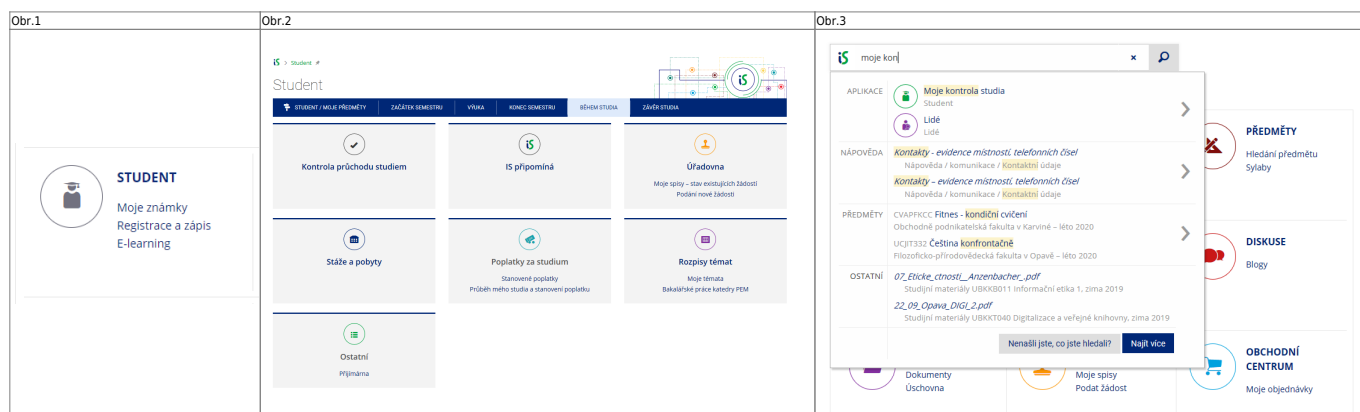

Volitelné předměty a kontrola studia

1. Pro zjištění, kolik kreditů musíte získat z volitelných předmětů, si nejdříve vyhledejte přesný název šablony Vašeho oboru.

2. V menu „Student“ [Obr.1](#) zvolte v modrém pruhu „Během studia“ a následně „Kontrola průchodu studiem“ [Obr.2](#). Alternativně můžete do vyhledávacího pole napsat „moje kontrola“ [Obr.3](#).

3. Na zobrazené stránce vidíte celý název šablony obsahující popis a formu Vašeho studia [Obr.3](#).

Obr.3

Moje kontrola studia

STUDENT / MOJE PŘEDMĚTY | ZAČÁTEK SEMESTRU | VÝUKA | KONEC SEMESTRU | BĚHEM STUDIA | ZÁVĚR STUDIA

Aplikace umožňují zkontrolovat si průchod studiem pomocí kontrolních šablon. Povinné kontrolní šablony definují seznamy povinných předmětů a bloky povinně volitelných předmětů. Mohou obsahovat kvantitativní podmínky (kolik povinně volitelných předmětů nebo kolik kreditů je nutné splnit), nebo (v přípravné fázi zavádění agendy) pouze výčty relevantních předmětů.