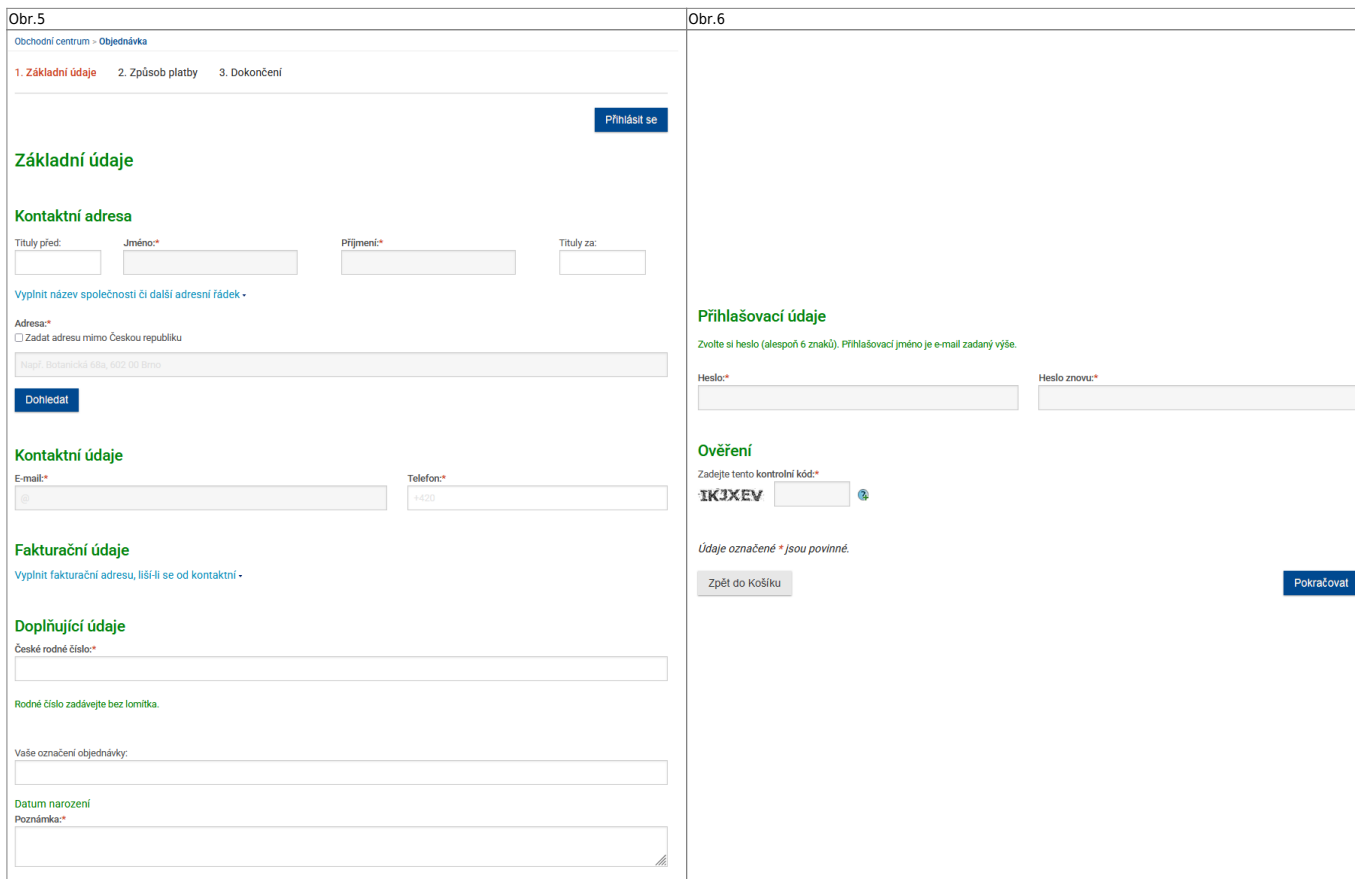

voleb pro finální kontrolu. Pokud je vše v pořádku, opšť klikněte na **Objednat** Obr.4.

4. Na další stránce vyplňte osobní údaje Obr.5. Vyplněná mailová adresa bude sloužit jako přihlašovací jméno pro další objednávky, které by se v budoucnu tvořily. pro tento účel, při prvním nákupu, zadáváte také heslo ve spodní části údajů Obr.6.

5. Těmito údaji se budete při dalších objednávkách přihlašovat. Pro přihlášení stačí kliknout na ikonu klíče v pravém horním rohu nebo na volbu **Přihlásit se**, pokud je k dispozici Obr.7. Objeví se nabídka pro zadání údajů, které byly vloženy při první objednávce v Obchodním centru Obr.8. Účastníci U3V se nehlásí přes IS SU.

The screenshot shows a web interface for logging in. On the left, there is a navigation bar with a magnifying glass icon, a shopping cart icon with the number '1', and a 'Ote' icon. Below this is a blue button labeled 'Přihlásit se'. On the right, there is a light blue box containing the following elements: