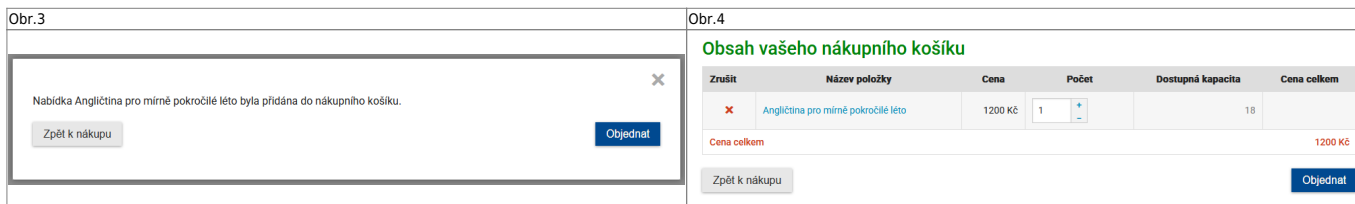

2. Klikem na **Koupit** jej vložíte do košíku [Obr.2](#).

Obr.2

Celková cena: **1 200 Kč** vč. DPH

[Koupit](#)

Podmínky prodeje

Lze objednat do 19. 2. 2025 vč. | Dostupná kapacita: 19

3. Objeví se nabídka, která umožňuje objednávku dokončit nebo pokračovat ve výběru. Pokud již máte vybrány všechny kurzy, o které máte zájem, klikněte na **Objednat** [Obr.3](#). Uvidíte rekapitulaci

voleb pro finální kontrolu. Pokud je vše v pořádku, opšť klikněte na **Objednat** Obr.4.

4. Na další stránce vyplňte osobní údaje Obr.5. Vyplněná mailová adresa bude sloužit jako přihlašovací jméno pro další objednávky, které by se v budoucnu tvořily. pro tento účel, při prvním nákupu, zadáváte také heslo ve spodní části údajů Obr.6.

5. Těmito údaji se budete při dalších objednávkách přihlašovat. Pro přihlášení stačí kliknout na ikonu klíče v pravém horním rohu nebo na volbu **Přihlásit se**, pokud je k dispozici Obr.7. Objeví se nabídka pro zadání údajů, které byly vloženy při první objednávce v Obchodním centru Obr.8. Účastníci U3V se nehlásí přes IS SU.