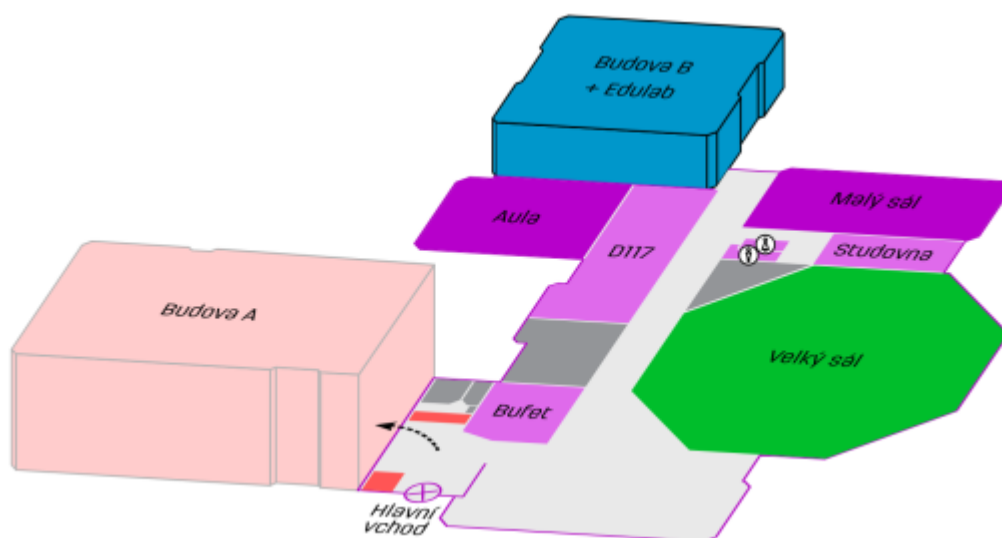

Floorplan SU OPF

Floorplan je webová aplikace, která umožňuje vizuální vyhledávání osob a kanceláří v hlavní budově OPF na Univerzitním náměstí.

<https://floorplan.opf.slu.cz/>

From:

<https://dokuwiki.opf.slu.cz/> - **Ústav informačních technologií**