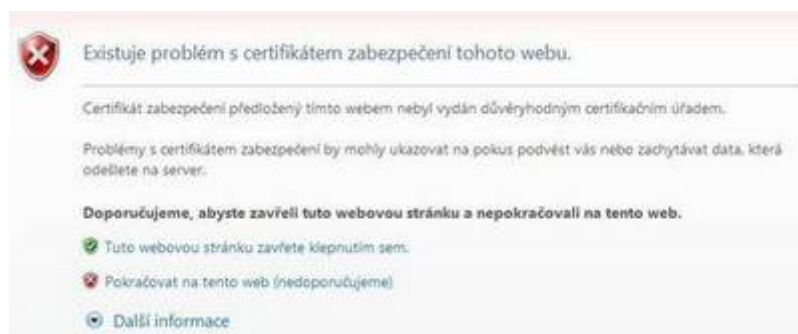

Stručné tipy pro práci s elektronickou poštou v OPFNET

Zde jsou pro Vás připravené tipy pro práci s elektronickou poštou na OPF.

Problém s přeplňováním kvóty a mazáním emailů

V Horde se smazaná pošta přesouvá do **koše**. V koši je uchována dokud není kliknuto na „Vyprázdnit koš“ .

Problém s certifikáty

Pokud se vám v IE7 nebo IE8 zobrazí při najetí na adresu mail.opf.slu.cz tato stránka

nemáte nainportován certifikát, který je potřeba pro správnou funkčnost služeb OPFNET.

Jak si mohu nechat přeposílat školní poštu na svou adresu jinde?

- po přihlášení do webového rozhraní Mail rozbalte vlevo nabídku **Pošta**
- v dolní části nabídky **Pošta** zvolte položku **Filtry**
- z nabízených filtrů v hlavní části stránky zvolte **Přeposlat**
- pokud chcete, aby přeposílaná pošta zároveň zůstávala uložena ve školní poště, zatrhněte políčko **Ponechat kopii zprávy na tomto účtu?**
- do okna **Adresa(y) pro přeposlání:** vepište svoji adresu, na kterou chcete školní poštu přeposílat

Jak si ve webovém rozhraní nastavím podpis - signaturu, připojovanou pod každou zprávu?

- po přihlášení přejděte k práci s elektronickou poštou - v levé nabídce klikněte **Pošta**