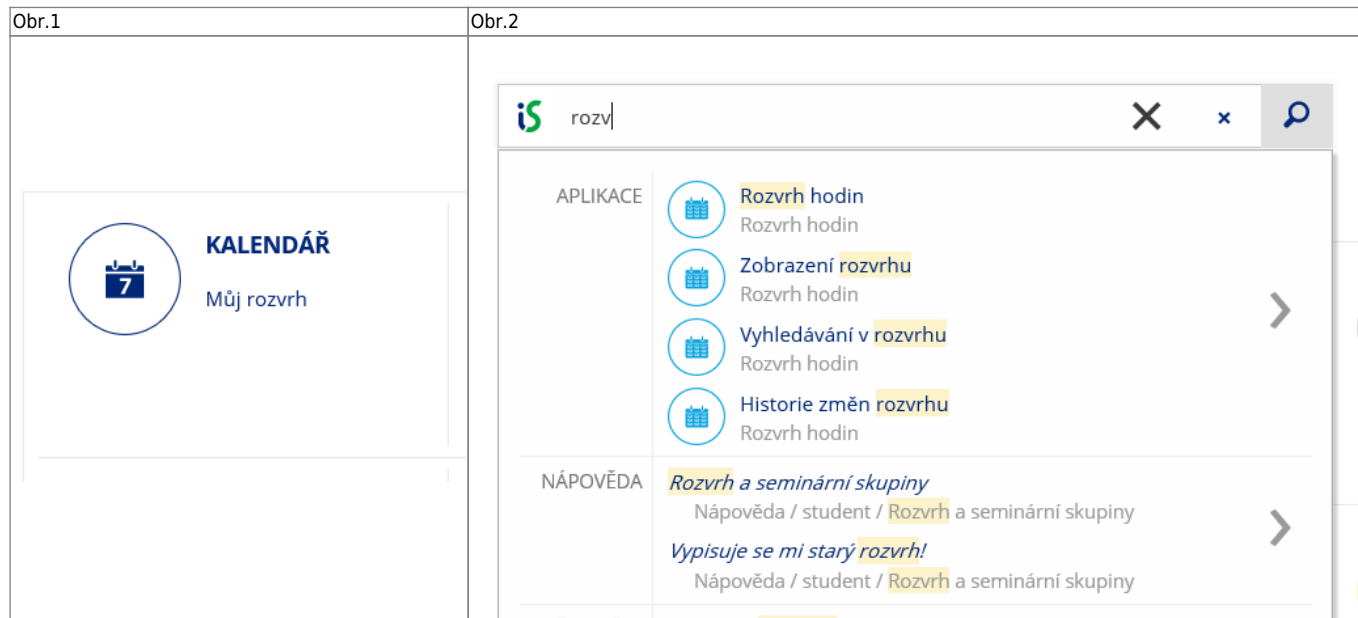

# Zobrazení rozvrhu

1. Na úvodní stránce si najdete políčko „Kalendář“ [Obr.1](#) a klikněte na „Můj rozvrh“ nebo využijte vyhledávání [Obr.2](#).

From:

<https://dokuwiki.opf.slu.cz/> - Ústav informačních technologií