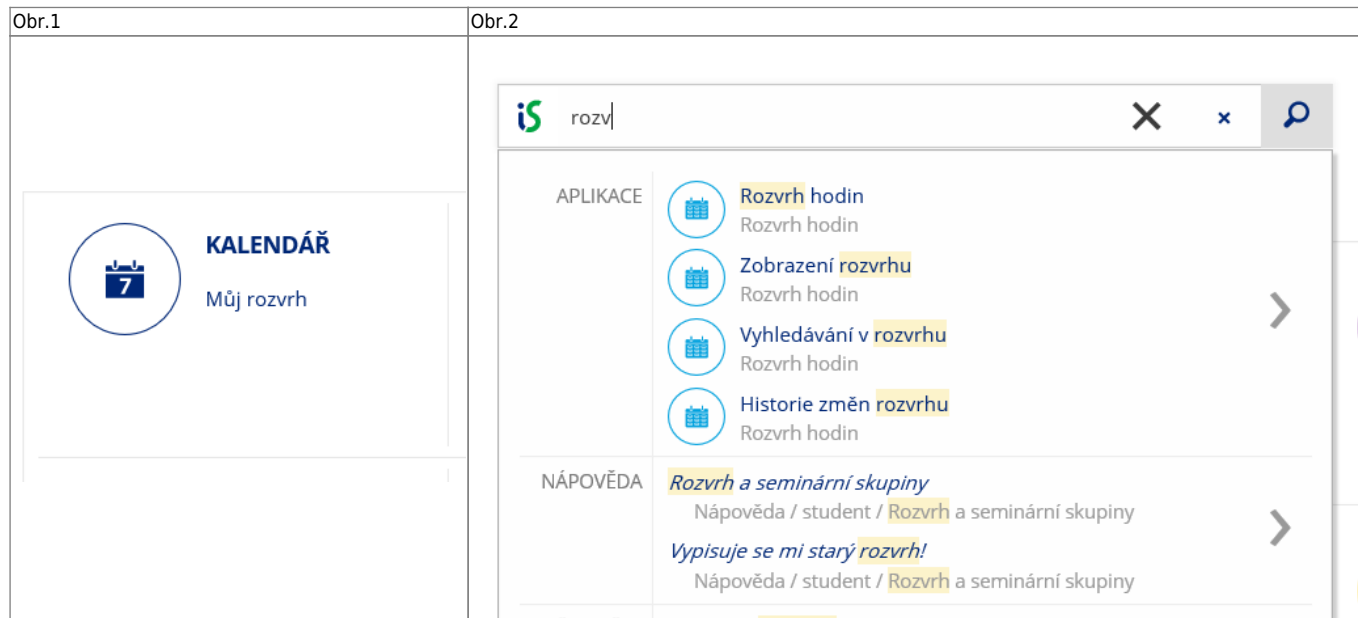

# Zobrazení rozvrhu

1. Na úvodní stránce si najdete políčko „Kalendář“ [Obr.1](#) a klikněte na „Můj rozvrh“ nebo využijte vyhledávání [Obr.2](#).

From:  
<https://dokuwiki.opf.slu.cz/> - Ústav informačních technologií