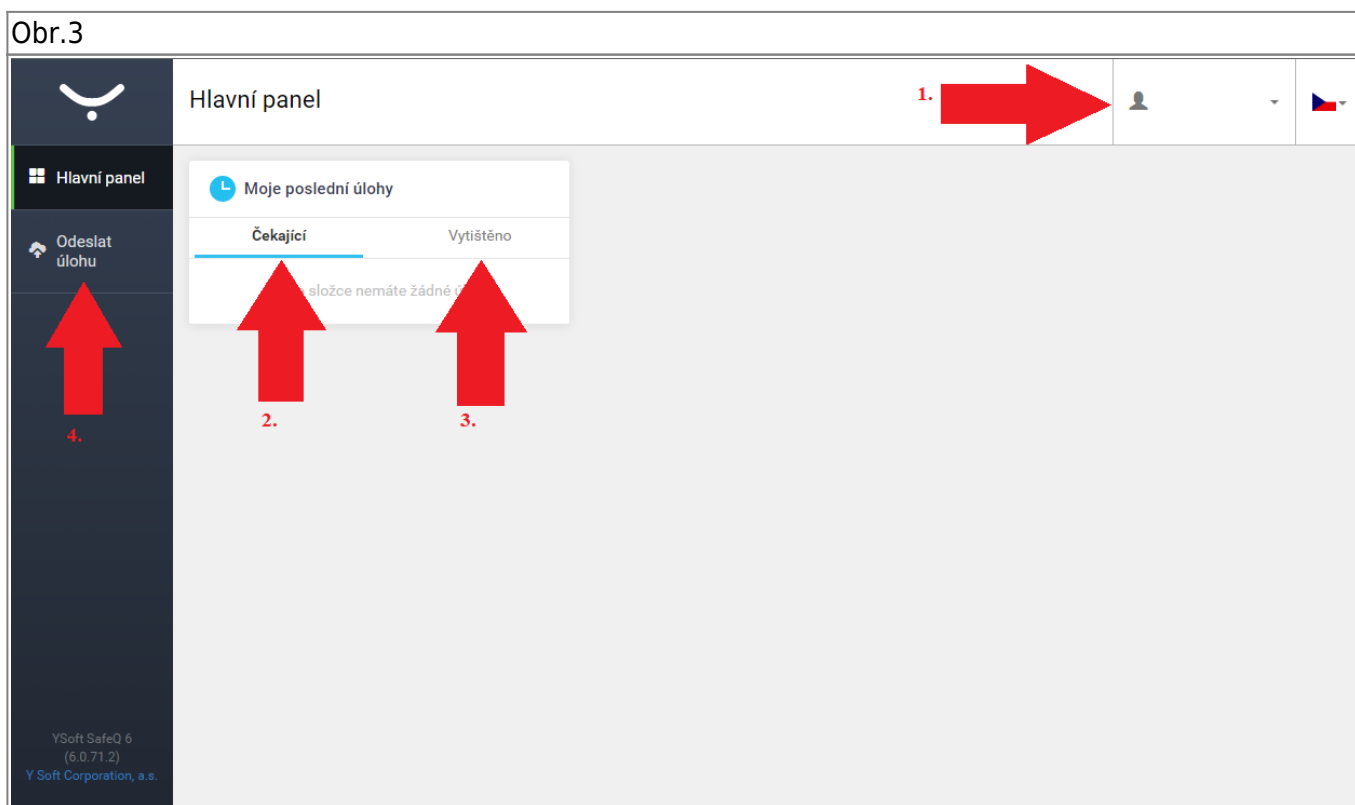

Tisk dokumentů přes webové rozhraní

Pozor. K helpdesku se přihlašujete údaji z CRO. Více informací k CRO naleznete na stránce [Centrální Registr Osob \(CRO\)](#).

Na webové stránce tisk.opf.slu.cz máte přístup nejen ke kontrole úloh zasláných na tiskárnu, ale také k samotnému odesílání. Odkaz je také uveden v levém menu .[Obr.1](#)

Obr.1

The screenshot displays the website of the Ústav informačních technologií (UIT) at Slezská univerzita. The page layout includes a header with the university logo and name, a search bar, and navigation links. A left sidebar contains a menu with 'Úvod', 'Užitečné odkazy', and 'IS SU'. The 'Užitečné odkazy' section lists various services, with 'Tisk/Print' highlighted by a red arrow. The main content area features a purple banner with a question mark icon and the text 'Návody k nastavení Horde naleznete zde: Elektronická pošta'. Below this, there is a section for 'Informační systém - IS SU' and 'Služby pro uživatele'.

1. Před přihlášením si ověřte vybraný jazyk [Obr.2](#)

Obr.2

2. Po přihlášení se zobrazí následující obrazovka kde [Obr.3](#):

- Kliknutí na jméno (šipka **1**) nabídne odhlášení.
- **Čekající** (šipka **2**) zobrazuje doposud nevytištěné úlohy přímé nebo přes Secure frontu.
- **Vytištěno** (šipka **3**) zobrazuje již vytištěné úlohy. Je zde možné úlohu znovu zařadit k tisku (bude znovu zaúčtováno).
- V bočním menu je možné se přepnout na **Odeslat úlohu** (šipka **4**)