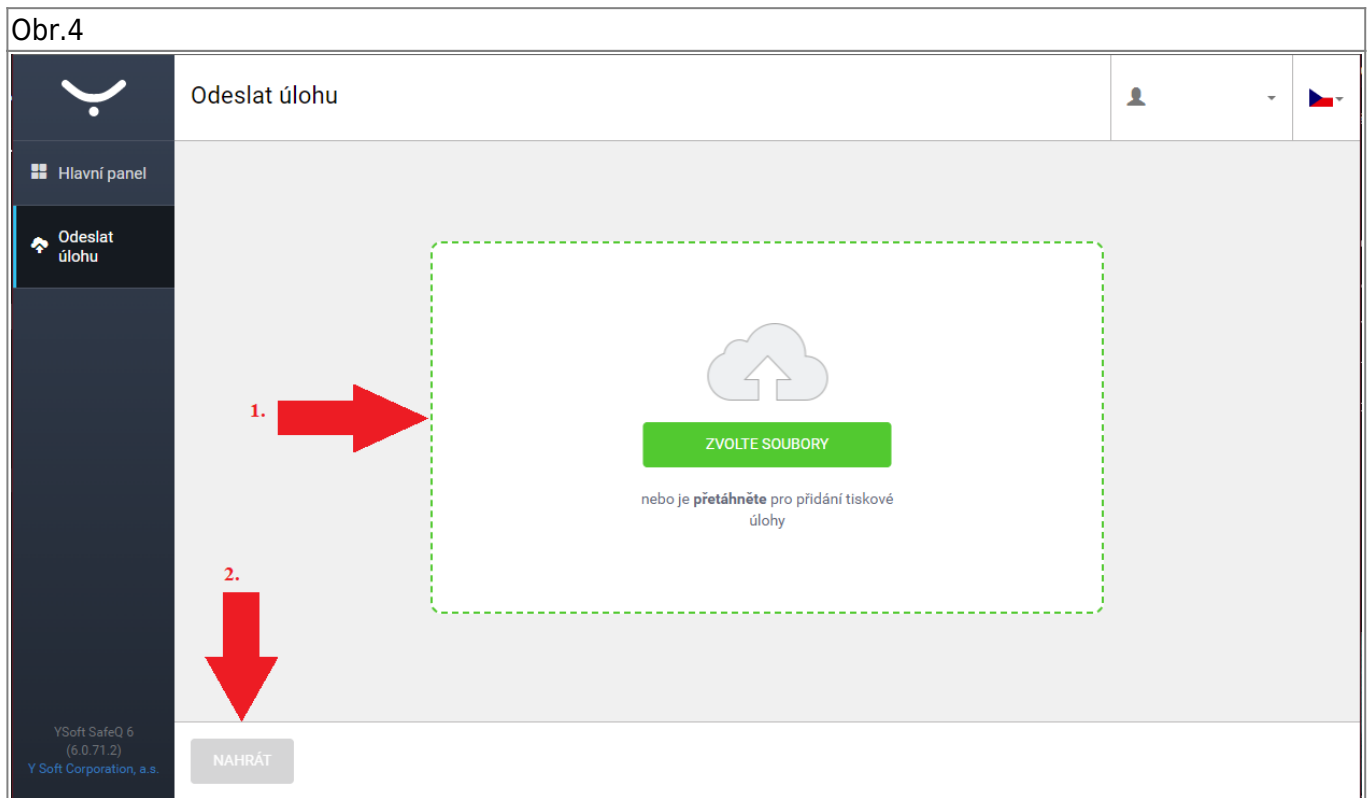

Obr.1

The screenshot displays the website of the Ústav informačních technologií (UIT) at Slezská univerzita. The page layout includes a header with the university logo and name, a search bar, and navigation links. A left sidebar contains a menu with 'Úvod', 'Užitečné odkazy', and 'IS SU'. The 'Užitečné odkazy' section lists various services, with 'Tisk/Print' highlighted by a red arrow. The main content area features a purple banner with a question mark icon and the text 'Návody k nastavení Horde naleznete zde: Elektronická pošta'. Below this, there is a section for 'Informační systém - IS SU' and 'Služby pro uživatele'.

1. Před přihlášením si ověřte vybraný jazyk [Obr.2](#)

Obr.2

2. Po přihlášení se zobrazí následující obrazovka kde [Obr.3](#):

- Kliknutí na jméno (šipka **1**) nabídne odhlášení.
- **Čekající** (šipka **2**) zobrazuje doposud nevytištěné úlohy přímé nebo přes Secure frontu.
- **Vytištěno** (šipka **3**) zobrazuje již vytištěné úlohy. Je zde možné úlohu znovu zařadit k tisku (bude znovu zaúčtováno).
- V bočním menu je možné se přepnout na **Odeslat úlohu** (šipka **4**)

3. Přepnutím na **Odeslat úlohu** můžete nahrát soubor [Obr.4](#):

- Kliknutí se otevře nabídka pro výběr souboru nebo je možno jej přetáhnout do zvýrazněného pole (šipka **1**).
- Po zvolení souboru je potřeba kliknout na tlačítko **Nahrát** (šipka **2**).