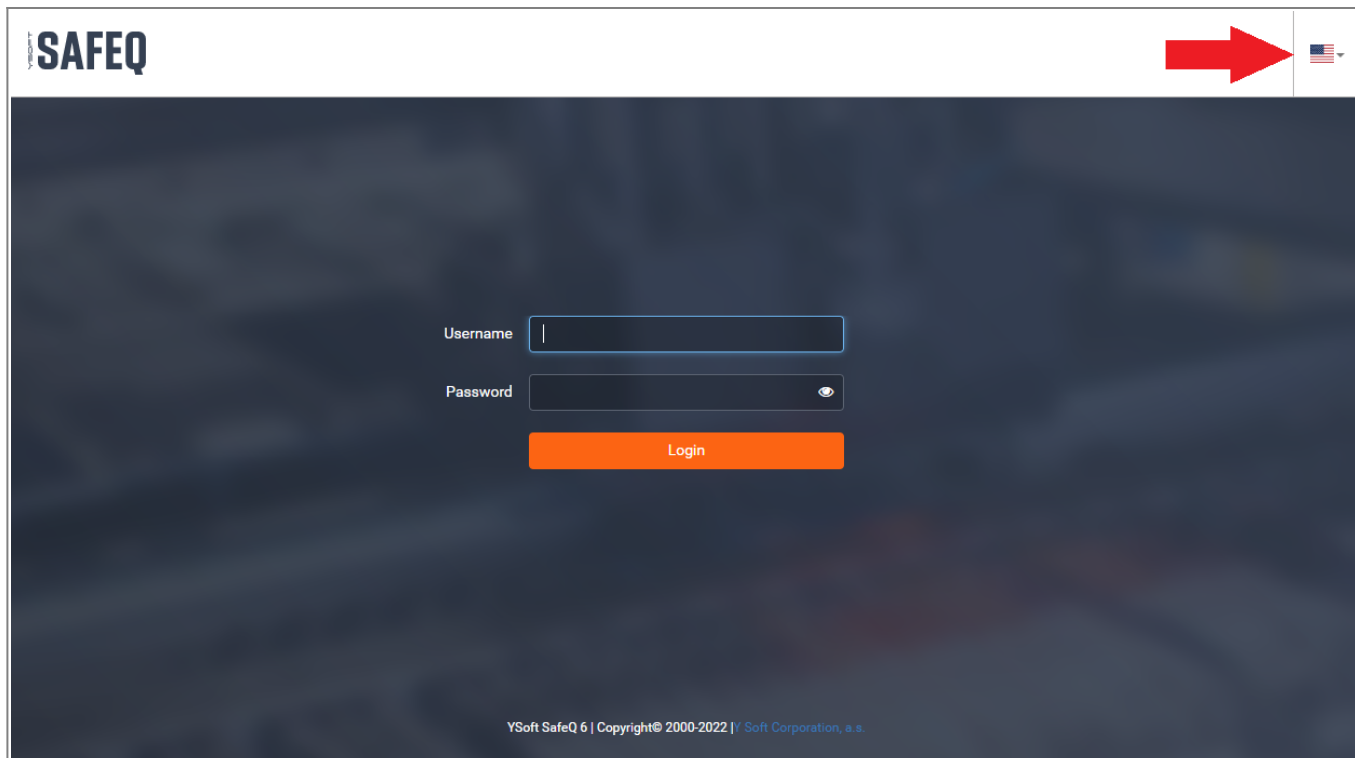

Obr.2

2. Po přihlášení se zobrazí následující obrazovka kde [Obr.3](#):

- Kliknutí na jméno (šipka **1**) nabídne odhlášení.
- **Čekající** (šipka **2**) zobrazuje doposud nevytištěné úlohy přímé nebo přes Secure frontu.
- **Vytištěno** (šipka **3**) zobrazuje již vytištěné úlohy. Je zde možné úlohu znovu zařadit k tisku (bude znovu zaúčtováno).
- V bočním menu je možné se přepnout na **Odeslat úlohu** (šipka **4**)