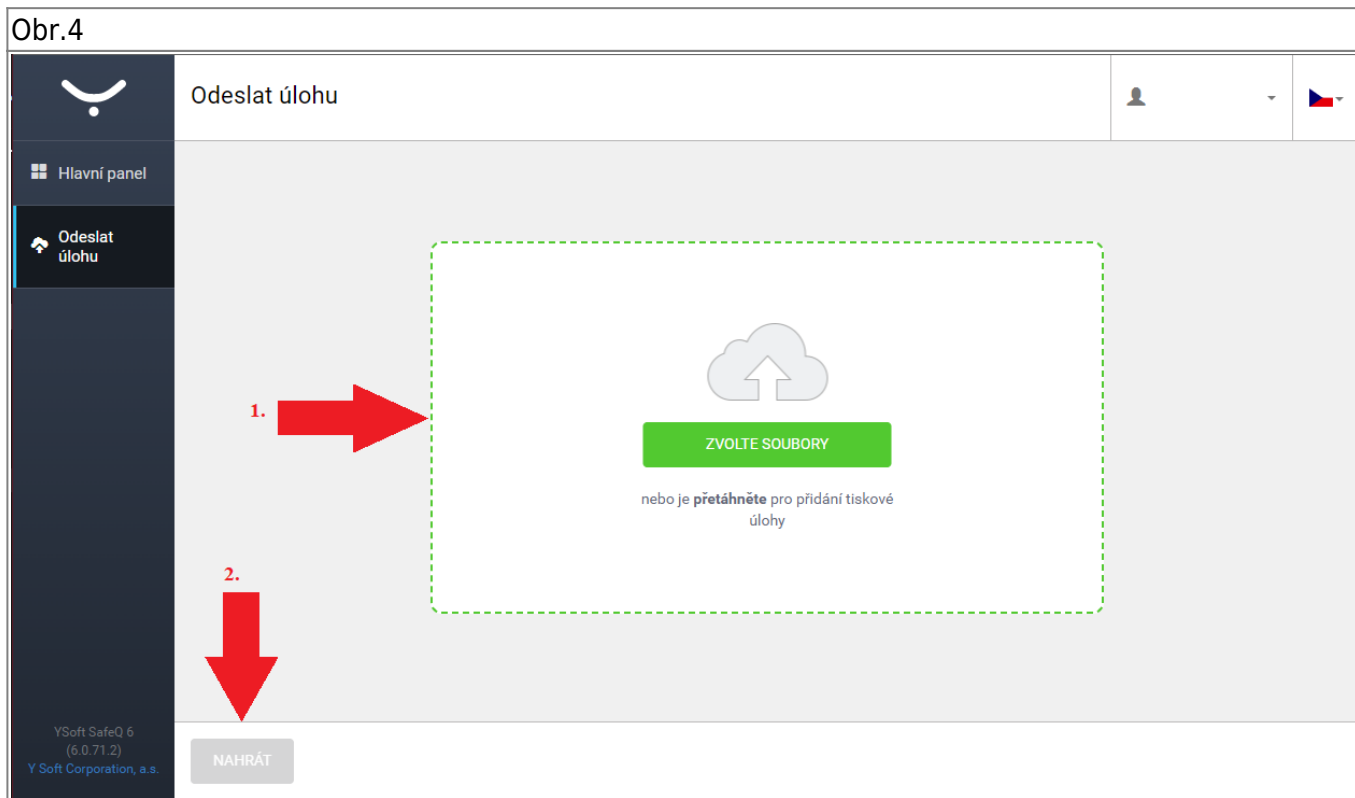

K webovému rozhraní SafeQ se přihlašujete údaji z CRO. Více informací k CRO naleznete na stránce [Centrální Registr Osob \(CRO\)](#).

Obr.1

The screenshot shows the website of the Institute of Information Technologies (UIT) at Silesian University. The page has a header with the university logo and name, a search bar, and navigation links. The main content area is titled 'Ústav informačních technologií' and includes a description of the institute's services. A sidebar on the left contains a navigation menu with sections like 'Úvod', 'Užitečné odkazy', 'IS SU', and 'Služby pro uživatele'. A red arrow points to the 'Tisk/Print' link in the 'Užitečné odkazy' section. The 'Obsah' (Content) sidebar on the right lists various services and documents.

1. Před přihlášením si ověřte vybraný jazyk [Obr.2](#)

Obr.2

2. Po přihlášení se zobrazí následující obrazovka kde [Obr.3](#):

- Kliknutí na jméno (šipka **1**) nabídne odhlášení.
- **Čekající** (šipka **2**) zobrazuje doposud nevytištěné úlohy přímé nebo přes Secure frontu.
- **Vytištěno** (šipka **3**) zobrazuje již vytištěné úlohy. Je zde možné úlohu znovu zařadit k tisku (bude znovu zaúčtováno).
- V bočním menu je možné se přepnout na **Odeslat úlohu** (šipka **4**)

3. Přepnutím na **Odeslat úlohu** můžete nahrát soubor [Obr.4](#):

- Kliknutí se otevře nabídka pro výběr souboru nebo je možno jej přetáhnout do zvýrazněného pole (šipka **1**).
- Po zvolení souboru je potřeba kliknout na tlačítko **Nahrát** (šipka **2**).