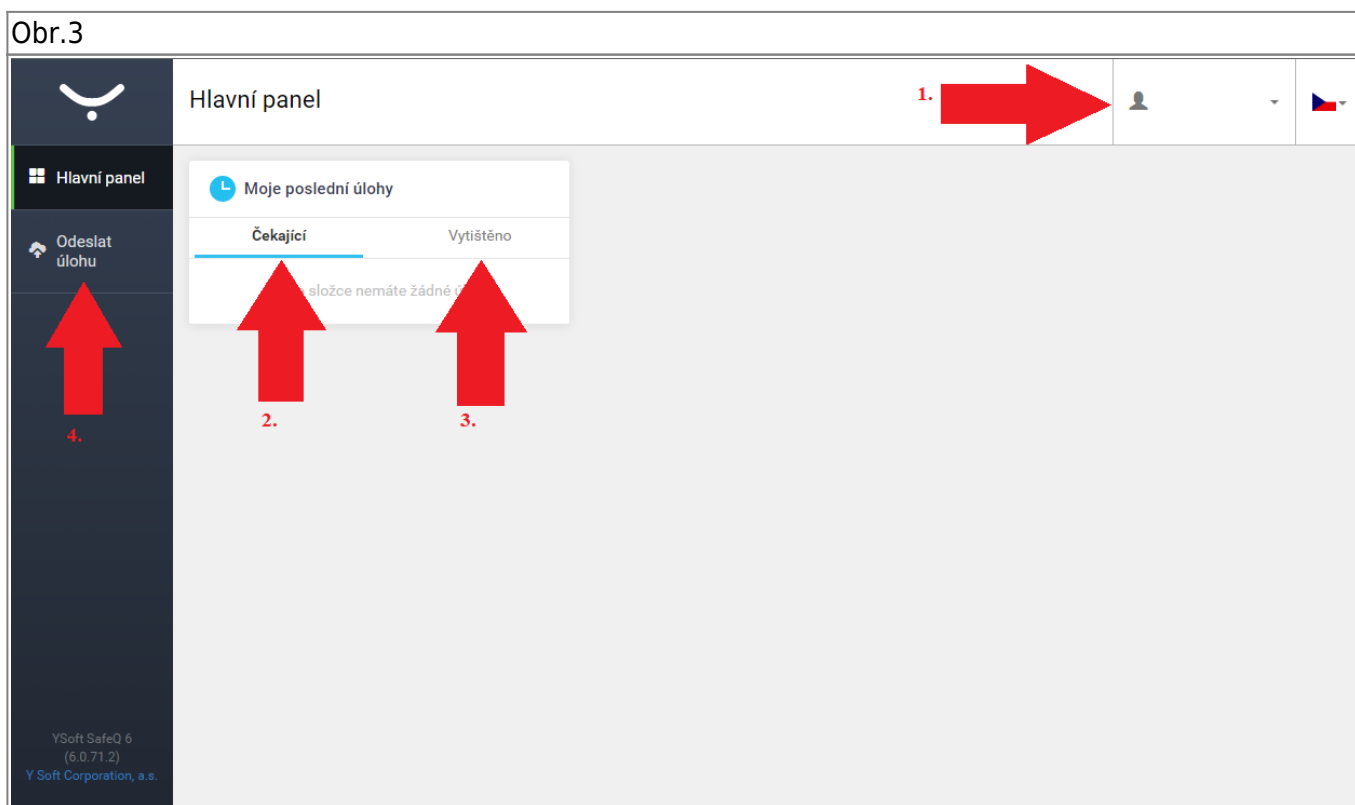

Tisk dokumentů přes webové rozhraní

Na webové stránce tisk.opf.slu.cz máte přístup nejen ke kontrole úloh zasláných na tiskárnu, ale také k samotnému odesílání. Odkaz je také uveden v levém menu [.Obr.1](#)

K webovému rozhraní SafeQ se přihlašujete údaji z CRO. Více informací k CRO naleznete na stránce [Centrální Registr Osob \(CRO\)](#).

Obr.1

The screenshot shows the website of the Institute of Information Technologies (UIT) at Silesian University. The page has a header with the university logo and name, a search bar, and navigation links. The main content area is titled 'Ústav informačních technologií' and includes a description of the institute's services. A sidebar on the left contains a navigation menu with sections like 'Úvod', 'Užitečné odkazy', 'IS SU', and 'Služby pro uživatele'. A red arrow points to the 'Tisk/Print' link in the 'Užitečné odkazy' section. The 'Obsah' (Content) sidebar on the right lists various services and documents.

1. Před přihlášením si ověřte vybraný jazyk [Obr.2](#)

Obr.2

2. Po přihlášení se zobrazí následující obrazovka kde [Obr.3](#):

- Kliknutí na jméno (šipka **1**) nabídne odhlášení.
- **Čekající** (šipka **2**) zobrazuje doposud nevytištěné úlohy přímé nebo přes Secure frontu.
- **Vytištěno** (šipka **3**) zobrazuje již vytištěné úlohy. Je zde možné úlohu znovu zařadit k tisku (bude znovu zaúčtováno).
- V bočním menu je možné se přepnout na **Odeslat úlohu** (šipka **4**)