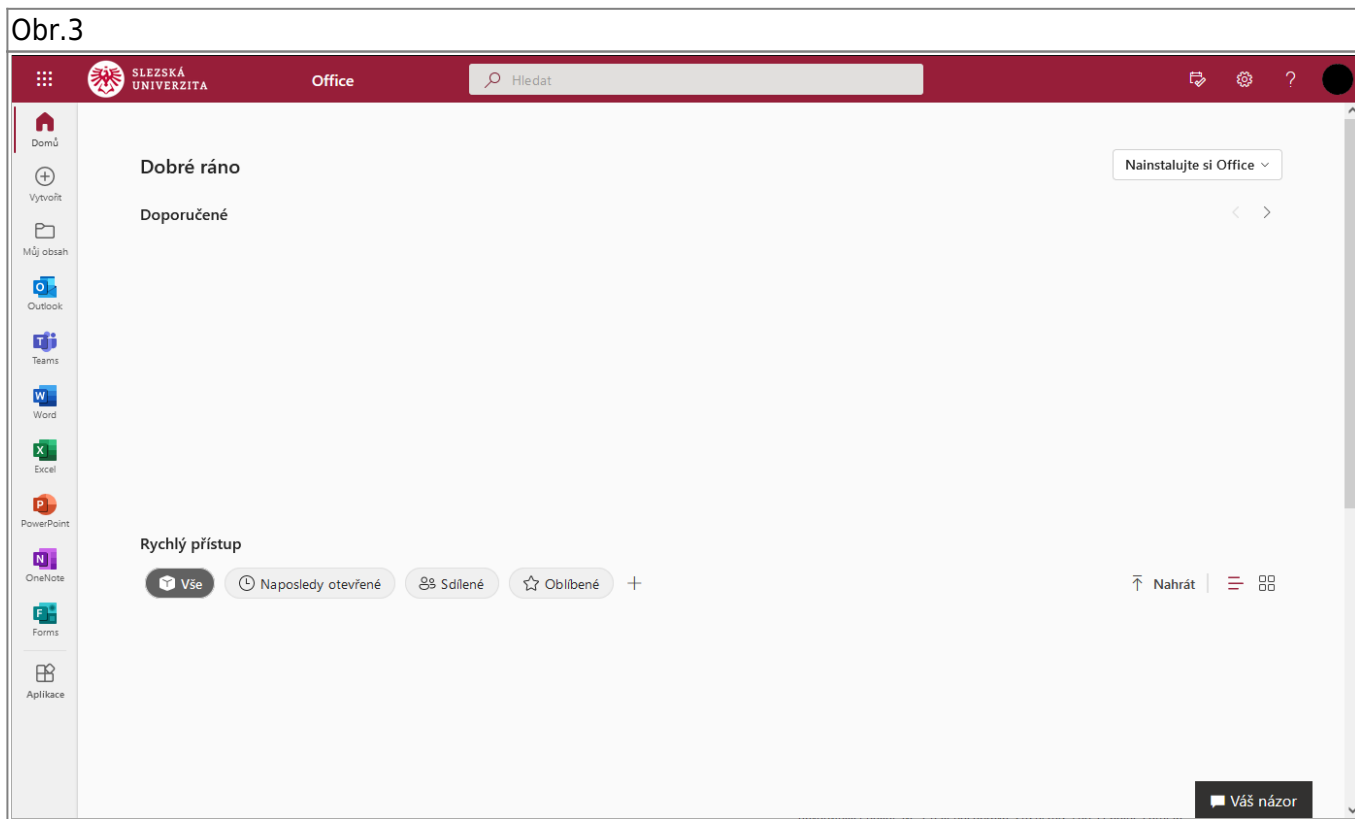

Přístup k aplikacím Microsoft 365 (Office) přes webové rozhraní

- K aplikacím se dostanete na adrese office.com. [Obr.1](#)

Obr.1

- Po kliknutí na „**Přihlásit se**“ budete přesměrováni na přihlašovací stránku.
- Uživatelského jméno je ve tvaru **vase_cro_identita@ad.slu.cz** (např. **xyz9876@ad.slu.cz**). Heslo je stejné jako pro **CRO (mail, IS)**. [Obr.2](#)

Obr.2

- Po úspěšném přihlášení máte přístup k základním aplikacím balíku Office. [Obr.3](#)
- V pravém horním rohu můžete zvolit instalaci lokální verze.

From:

<https://uit.opf.slu.cz/> - **Ústav informačních technologií**