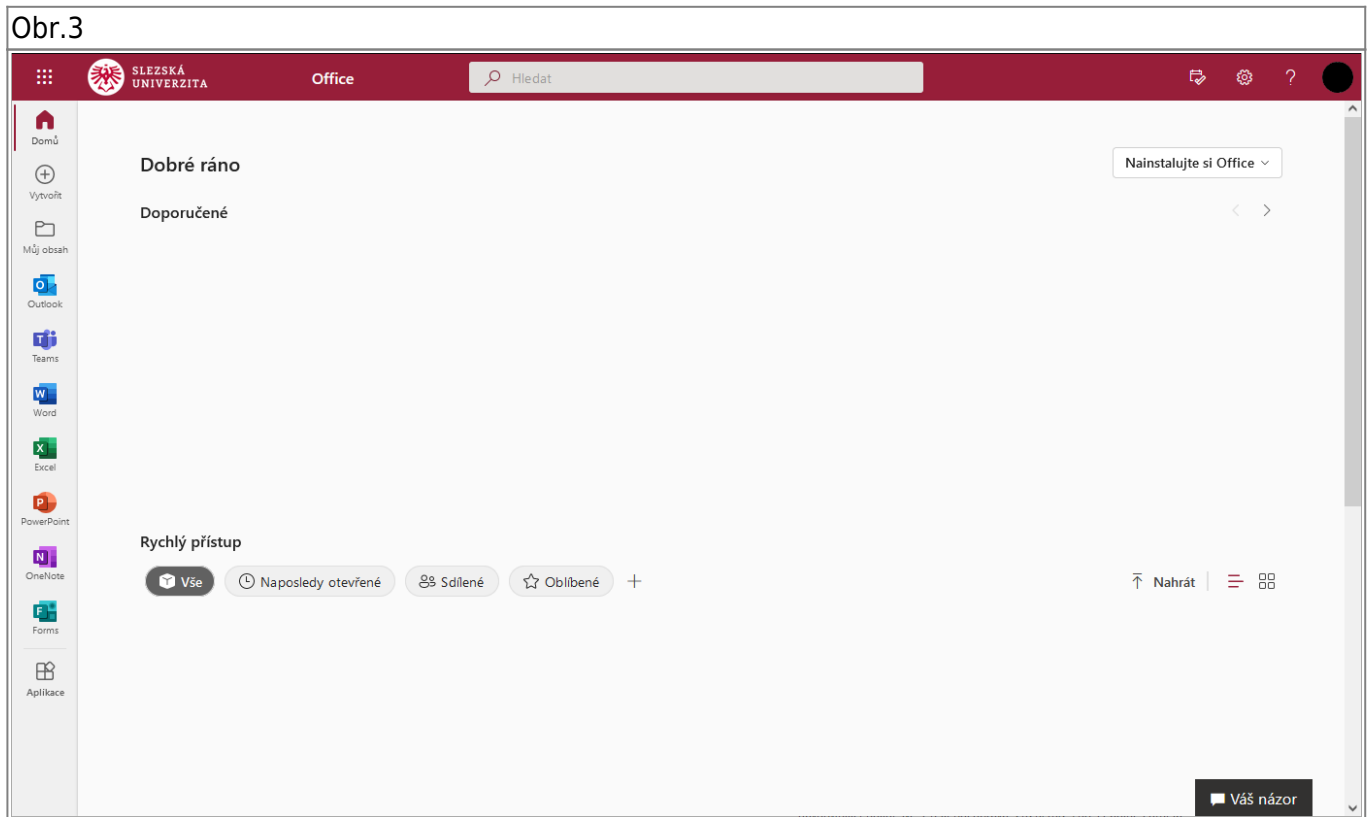

# Přístup k aplikacím Microsoft 365 (Office) přes webové rozhraní

- K aplikacím se dostanete na adrese [office.com](https://office.com). [Obr.1](#)

Obr.1

- Po kliknutí na „**Přihlásit se**“ budete přesměrováni na přihlašovací stránku.
- Uživatelského jméno je ve tvaru **vase\_cro\_identita@ad.slu.cz** (např. **xyz9876@ad.slu.cz**). Heslo je stejné jako pro **CRO (mail, IS)**. [Obr.2](#)

Obr.2

- Po úspěšném přihlášení máte přístup k základním aplikacím balíku Office. [Obr.3](#)
- V pravém horním rohu můžete zvolit instalaci lokální verze.

From:

<https://uit.opf.slu.cz/> - **Ústav informačních technologií**