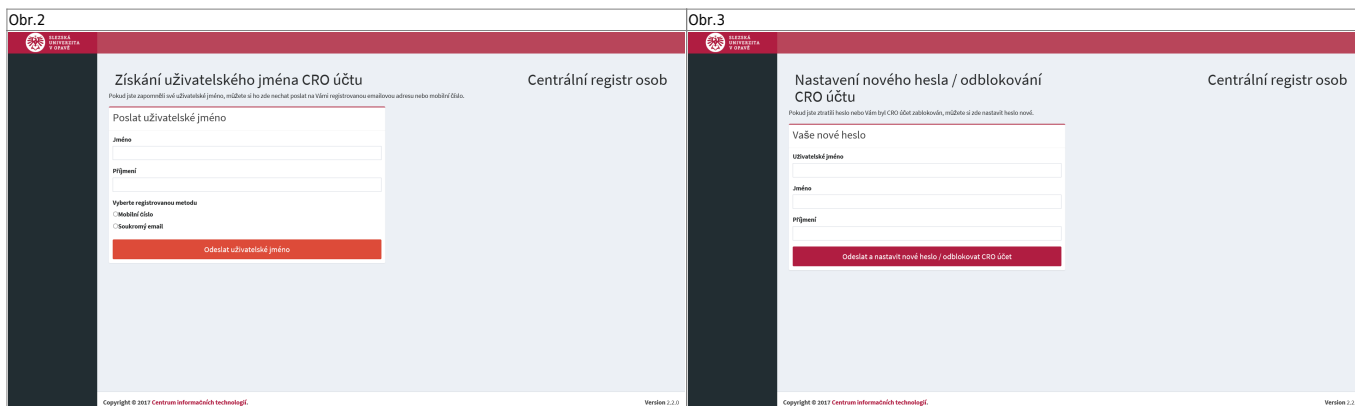

Práce s hromadným mailem

- Přihlásit se na adrese <https://mailtrain.slu.cz/> kliknutím na „Sign in“. **Obr.1**

- Přepnout se na záložku „Campaigns“ a do vyhledávacího pol. **Obr.2**

1. Pro **CRO heslo**, klikněte na **zde** označené šipkou **2**. Vyvoláte nabídku pro nastavení hesla. **Obr.3**