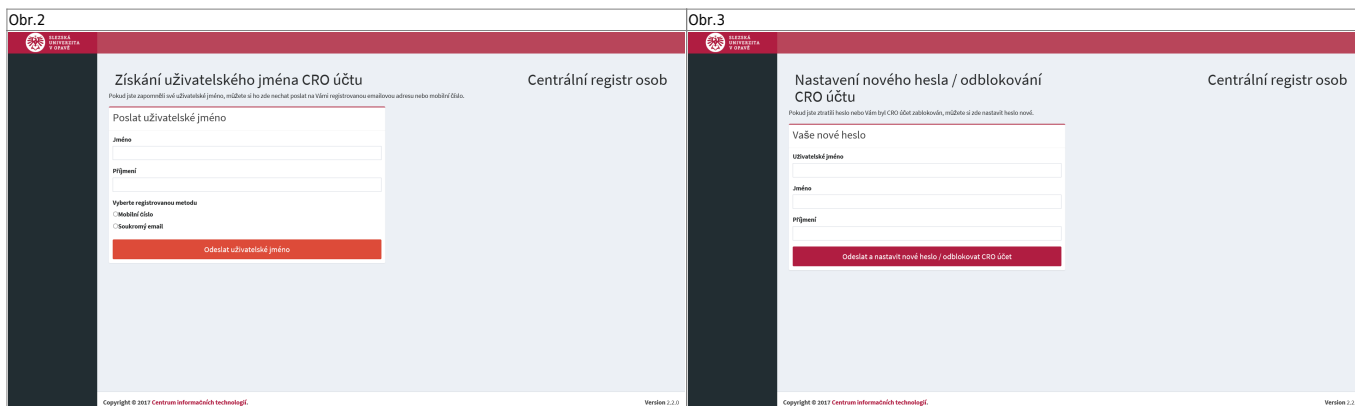

Práce s hromadným mailem

- Přihlásit se na adrese <https://mailtrain.slu.cz/> kliknutím na „Sign in“. **Obr.1**

- Přepnout se na záložku „Campaigns“ a ve vyhledávacím pol. **Obr.2**

1. Pro **CRO heslo**, klikněte na **zde** označené šipkou **2.** Vyvoláte nabídku pro nastavení hesla. **Obr.3**