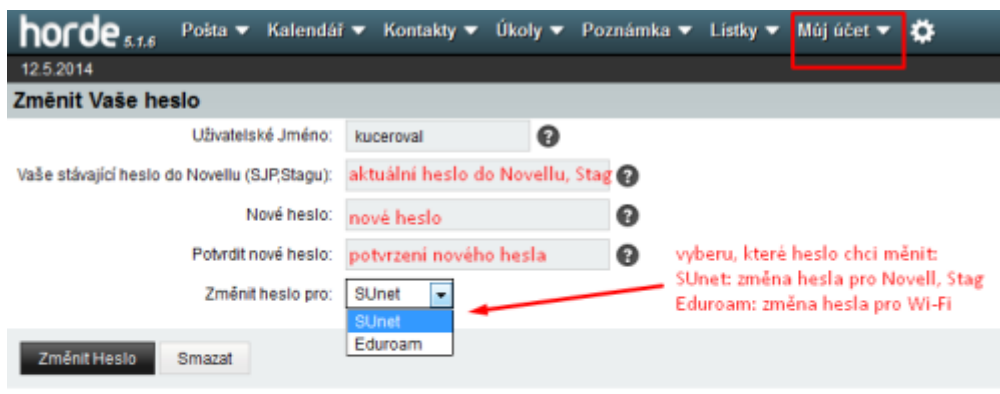

- zadejte Vaše **stávající heslo** do **SJP**
- zadejte Vaše **nové heslo**
- potvrďte heslo
- pro úspěšnou změnu hesla máme v pravém dolním rohu podmínky pro změnu hesla
- po změně hesla Vás systém odhlásí a přeměruje Vás na webovou stránku, kde dále postupujete dle pokynů
  - při změně hesla do SJP (Novell, Stag) se přihlašujete novým heslem
  - při změně hesla do Eduroam se přihlašujete vaším **stávajícím heslem do SJP (Novell, Stag)!!!**

From:
<https://uit.opf.slu.cz/> - Ústav informačních technologií

Permanent link:
<https://uit.opf.slu.cz/navody:heslo?rev=1399890664>

Last update: **2014/05/12 10:31**