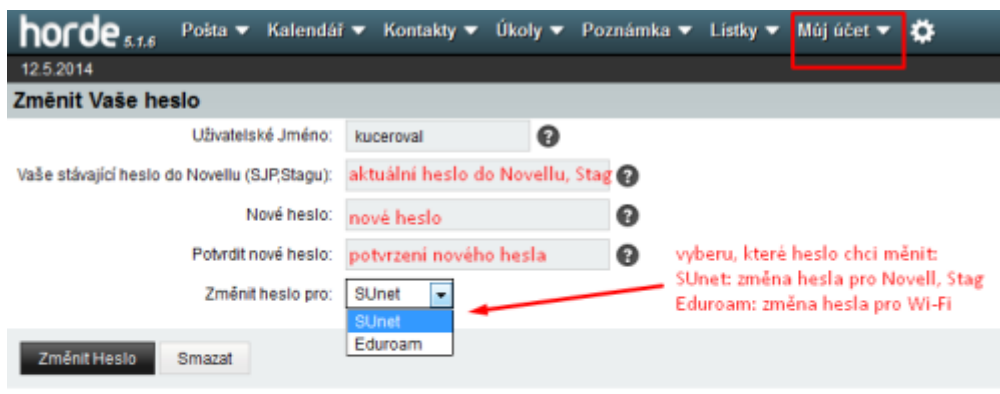

- zadejte Vaše **stávající heslo** do **SJP**
- zadejte Vaše **nové heslo**
- potvrďte heslo
- pro úspěšnou změnu hesla máme v pravém dolním rohu podmínky pro změnu hesla
- po změně hesla Vás systém odhlásí a přeměruje Vás na webovou stránku, kde dále postupujete dle pokynů
  - při změně hesla do SJP (Novell, Stag) se přihlašujete novým heslem
  - při změně hesla do Eduroam se přihlašujete vaším **stávajícím heslem do SJP (Novell, Stag)!!!**

From:
<https://uit.opf.slu.cz/> - Ústav informačních technologií

Permanent link:
<https://uit.opf.slu.cz/navody:heslo?rev=1399885993>

Last update: **2014/05/12 09:13**