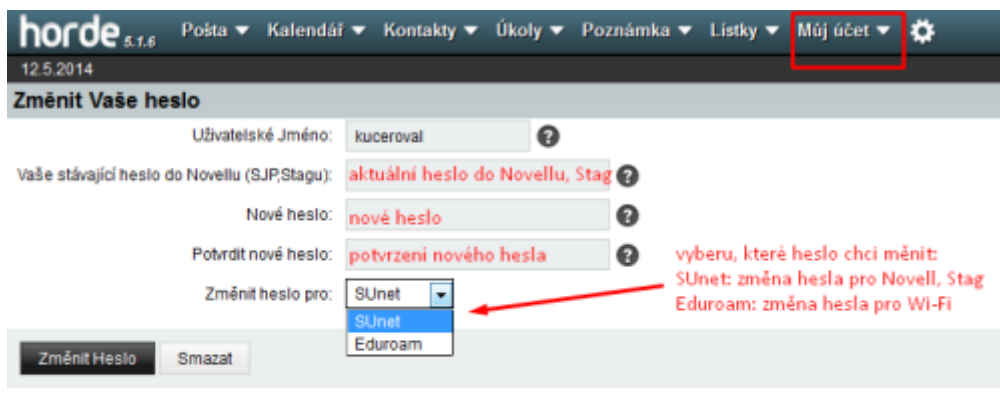

- potvrďte heslo
- pro úspěšnou změnu hesla máme v pravém dolním rohu podmínky pro změnu hesla
- po změně hesla Vás systém odhlásí a přesměruje Vás na webovou stránku, kde dále postupujete dle pokynů
  - při změně hesla do SJP (Novell, Stag) se přihlašujete novým hesle
  - při změně hesla do Eduroam se přihlašujete vaším **stávajícím heslem do SJP (Novell, Stag)!!!**

From:
<https://uit.opf.slu.cz/> - Ústav informačních technologií

Permanent link:
<https://uit.opf.slu.cz/navody:heslo?rev=1399885944>

Last update: 2014/05/12 09:12