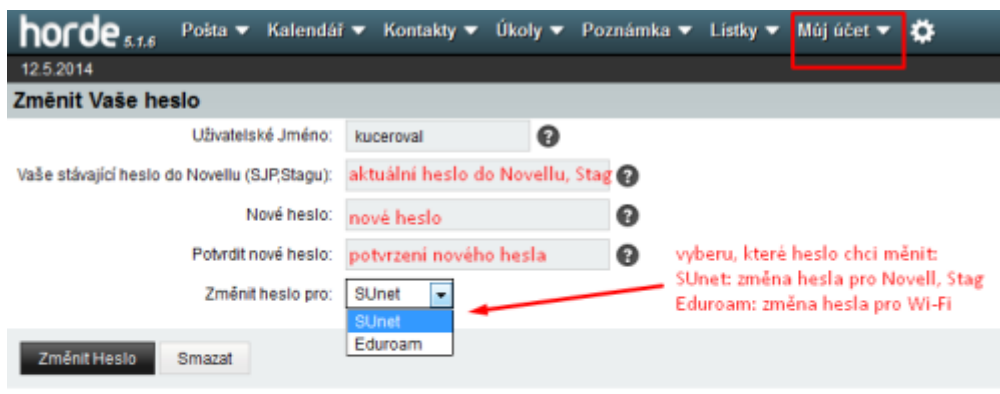

- potvrďte heslo
- pro úspěšnou změnu hesla máme v pravém dolním rohu podmínky pro změnu hesla
- po změně hesla Vás systém odhlásí a přesměruje Vás na webovou stránku, kde dále postupujete dle pokynů
  - při změně hesla do SJP (Novell, Stag) se přihlašujete novým hesle
  - při změně hesla do Eduroam se přihlašujete vaším **stávajícím heslem do SJP (Novell, Stag)!!!**

From: <https://uit.opf.slu.cz/> - Ústav informačních technologií

Permanent link: <https://uit.opf.slu.cz/navody:heslo?rev=1399885863>

Last update: 2014/05/12 09:11