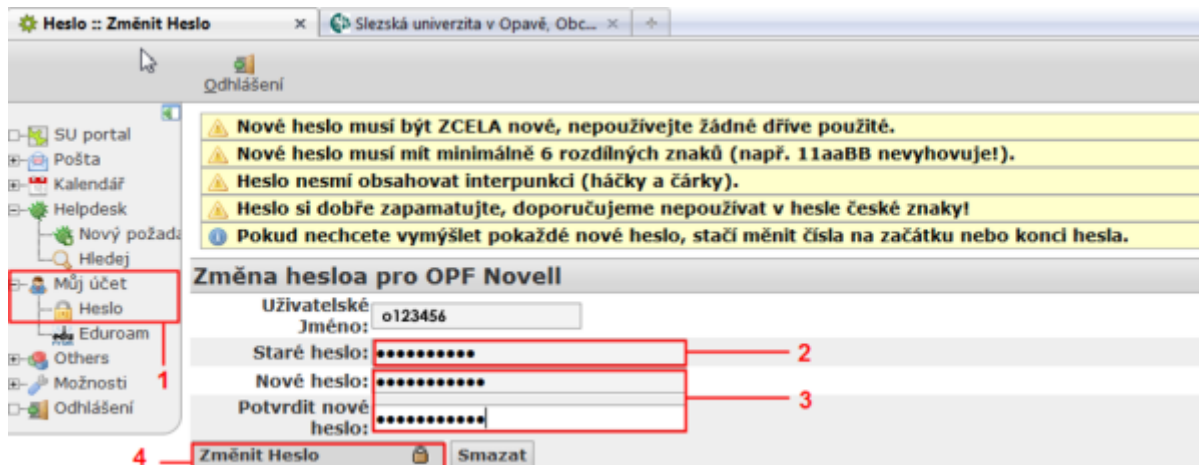

- zadejte Vaše nové heslo
- potvrďte heslo

- pro úspěšnou změnu hesla máme v pravém dolním rohu podmínky pro změnu hesla
- po změně hesla Vás systém odhlásí a přeměruje Vás na webovou stránku, kde dále postupujete dle pokynů
  - při změně hesla do SJP (Novell, Stag) se přihlašujete novým hesle
  - při změně hesla do Eduroam se přihlašujete vaším **stávajícím heslem do SJP (Novell, Stag)!!!**
- *úspěšnou změnu!*

From: <https://uit.opf.slu.cz/> - Ústav informačních technologií

Permanent link: <https://uit.opf.slu.cz/navody:heslo?rev=1399884774>

Last update: 2014/05/12 08:52