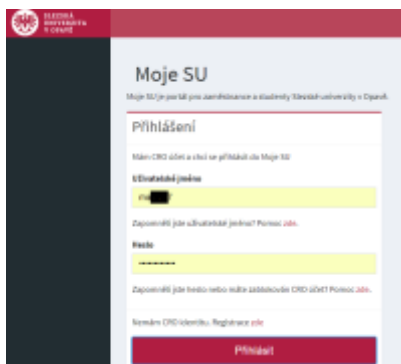

# Návod pro nastavení Eduroam

## Připojení k Eduroamu

Pro připojení k síti Eduroam musíte splnit následující dva kroky.

### Krok č.1: Nastavení identity

Pro připojení k síti Eduroam budete potřebovat Eduroam Identitu (uživatelské jméno a heslo), kterou si vytvoříte v systému CRO a to tímto způsobem:

- Přihlašte se do správy svých univerzitních údajů v systému [moje.slu.cz](https://moje.slu.cz).