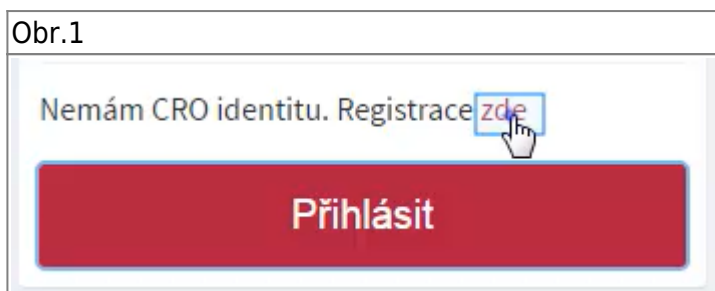

Návody k CRO

Student

Co pro registraci CRO potřebujete

- Soukromý mail nebo mobilní telefon pro ověření uživatele
- Vaše UČO pro propojení s Vaším studiem (více v [návodu](#))
- Heslo o minimálně 8 znáčích, obsahující velká a malá písmena a číslice (mezery a speciální znaky nejsou dovoleny)

Zaměstnanec

Co pro registraci CRO potřebujete

- Soukromý mail nebo mobilní telefon pro ověření uživatele
- Vaše osobní číslo zaměstnance z informačního systému Magion (zjistíte na personálním oddělení)
- Heslo o minimálně 8 znáčích, obsahující velká a malá písmena a číslice (mezery a speciální znaky nejsou dovoleny)

Po dokončení registrace doporučujeme zájemcům o bezdrátový přístup vytvořit heslo pro **Eduroam**

Videonávod pro registraci studentů do CRO

- [Animovaný videonávod na registraci uživatelského účtu uchazeče](#)

Návod pro registraci studentů do CRO

- Na adrese moje.slu.cz klikněte na „Registrovat zde“. [Obr.1](#)

- Klikněte na volbu „student“ [Obr.2](#).