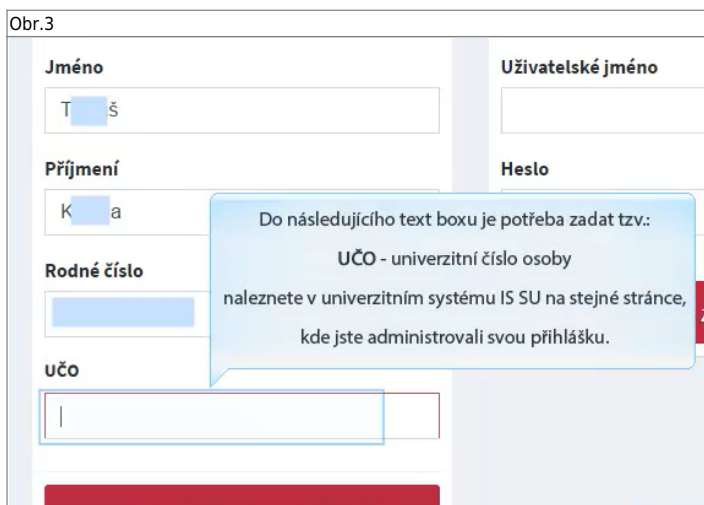

Po dokončení registrace doporučujeme zájemcům o bezdrátový přístup vytvořit heslo pro **Eduroam**

## Videonávod pro registraci studentů do CRO

- [Animovaný videonávod na registraci uživatelského účtu uchazeče](#)

## Návod pro registraci studentů do CRO

- Na adrese [moje.slu.cz](https://moje.slu.cz) klikněte na „Registrovat zde“. [Obr.1](#)

- Klikněte na volbu „student“ [Obr.2](#).

- Na následující stránce vyplňte své údaje Obr.3. Tyto údaje musí souhlasit s tím, **jak jste je vyplnili do přihlášky!** Rodné číslo se uvádí bez lomítka. UČO zjistíte na stránce, kde jste administrovali přihlášku Obr.4.

- Na následující stránce uvidíte své „**Uživatelské jméno**“ Obr.5 a volbu ověření Obr.6. Na zvolený mail nebo mobil Vám přijde potvrzovací kód. Po jeho zadání se dostanete na stránku, kde si nastavíte heslo Obr.7.