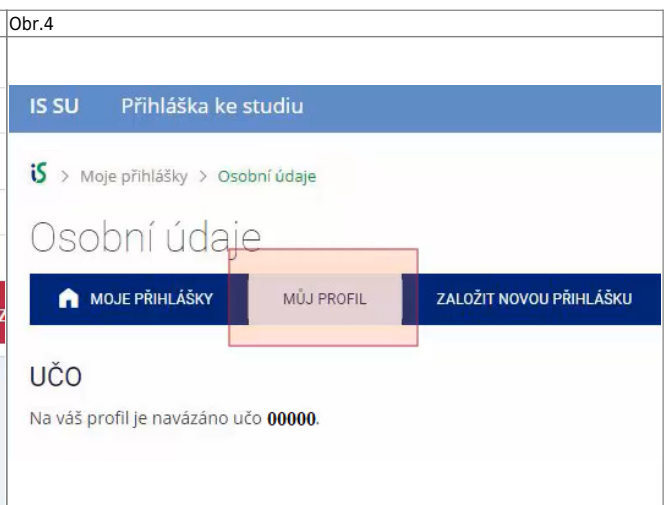

## Videonávod pro registraci studentů do CRO

- [Animovaný videonávod na registraci uživatelského účtu uchazeče](#)

## Návod pro registraci studentů do CRO

- Na adrese [moje.slu.cz](https://moje.slu.cz) klikněte na „Registrovat zde“. [Obr.1](#)

- Klikněte na volbu „student“ [Obr.2](#).

- Na následující stránce vyplňte své údaje Obr.3. Tyto údaje musí souhlasit s tím, **jak jste je vyplnili do přihlášky!** Rodné číslo se uvádí bez lomítka. UČO zjistíte na stránce, kde jste administrovali přihlášku Obr.4.

- Na následující stránce uvidíte své „**Uživatelské jméno**“ Obr.5 a volbu ověření Obr.6. Na zvolený mail nebo mobil Vám přijde potvrzovací kód. Po jeho zadání se dostanete na stránku, kde si nastavíte heslo Obr.7.