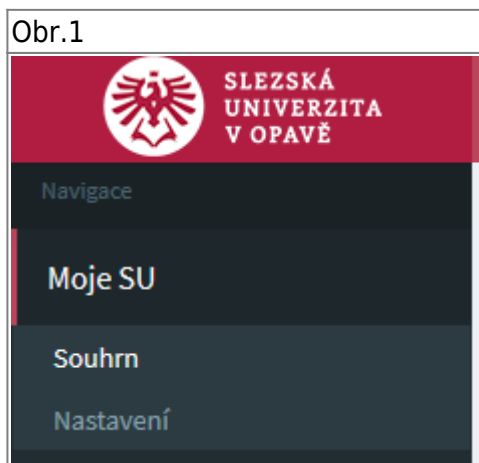

Pro změnu hesla budete potřebovat kód, který se opět zašle na registrovaný mail nebo telefon. Udržujte proto tento údaj aktuální.

Změna ověřovacích údajů pro CRO

- Přihlašte se na adresu moje.slu.cz. Klikněte na „**Nastavení**“ v levém menu [Obr.1](#).

- V dolní části zobrazené stránky najdete volbu pro změnu ověřovacích údajů. [Obr.2](#).