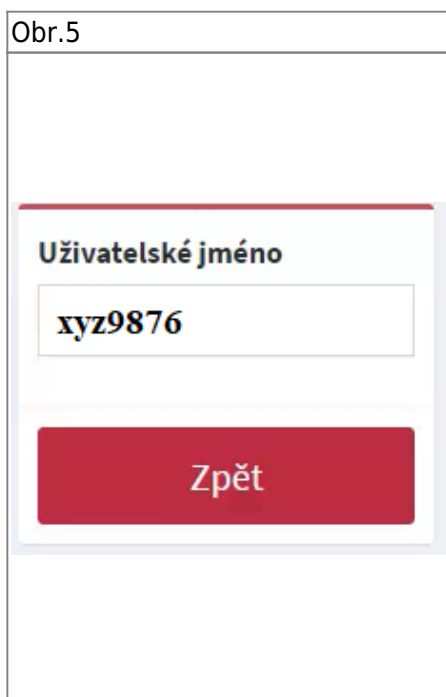

## Videonávod pro registraci studentů do CRO

- [Animovaný videonávod na registraci uživatelského účtu uchazeče](#)

## Návod pro registraci studentů do CRO

- Na adrese [moje.slu.cz](https://moje.slu.cz) klikněte na „Registrovat zde“. [Obr.1](#)

- Klikněte na volbu „student“ [Obr.2](#).

- Na následující stránce vyplňte své údaje Obr.3. Tyto údaje musí souhlasit s tím, **jak jste je vyplnili do přihlášky!** Rodné číslo se uvádí bez lomítka. UČO zjistíte na stránce, kde jste administrovali přihlášku Obr.4.

- Na následující stránce uvidíte své „**Uživatelské jméno**“ Obr.5 a volbu ověření Obr.6. Na zvolený mail nebo mobil Vám přijde potvrzovací kód. Po jeho zadání se dostanete na stránku, kde si nastavíte heslo Obr.7.