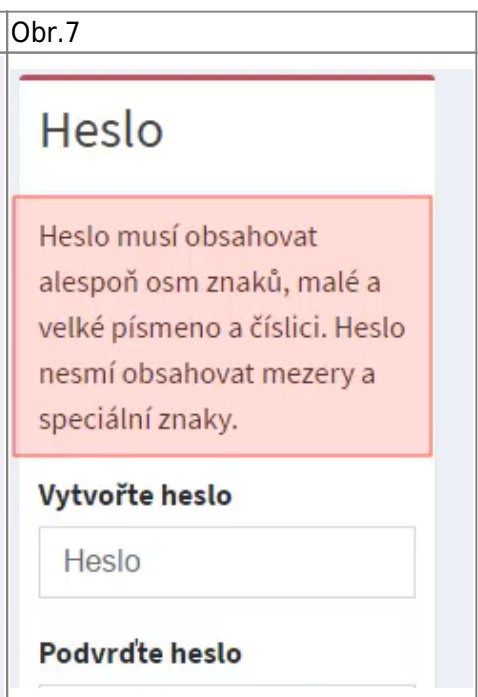

## Videonávod pro registraci studentů do CRO

- [Animovaný videonávod na registraci uživatelského účtu uchazeče](#)

## Návod pro registraci studentů do CRO

- Na adrese [moje.slu.cz](https://moje.slu.cz) klikněte na „Registrovat zde“. [Obr.1](#)

- Klikněte na volbu „student“ [Obr.2](#).

- Na následující stránce vyplňte své údaje Obr.3. Tyto údaje musí souhlasit s tím, **jak jste je vyplnili do přihlášky!** Rodné číslo se uvádí bez lomítka. UČO zjistíte na stránce, kde jste administrovali přihlášku Obr.4.

- Na následující stránce uvidíte své „**Uživatelské jméno**“ Obr.5 a volbu ověření Obr.6. Na zvolený mail nebo mobil Vám přijde potvrzovací kód. Po jeho zadání se dostanete na stránku, kde si nastavíte heslo Obr.7.