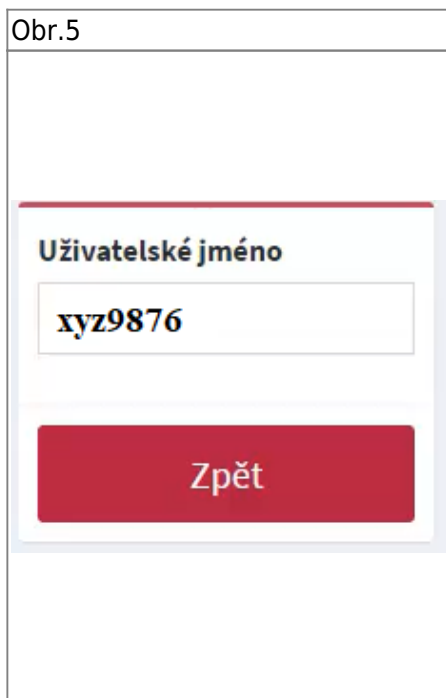

Po dokončení registrace doporučujeme zájemcům o bezdrátový přístup vytvořit heslo pro **Eduroam**

Videonávod pro registraci studentů do CRO

- [Animovaný videonávod na registraci uživatelského účtu uchazeče](#)

Návod pro registraci studentů do CRO

- Na adrese moje.slu.cz klikněte na „Registrovat zde“. [Obr.1](#)

- Klikněte na volbu „student“ [Obr.2](#).

- Na následující stránce vyplňte své údaje Obr.3. Tyto údaje musí souhlasit s tím, **jak jste je vyplnili do přihlášky!** Rodné číslo se uvádí bez lomítka. UČO zjistíte na stránce, kde jste administrovali přihlášku Obr.4.

- Na následující stránce uvidíte své „**Uživatelské jméno**“ Obr.5 a volbu ověření Obr.6. Na zvolený mail nebo mobil Vám přijde potvrzovací kód. Po jeho zadání se dostanete na stránku, kde si nastavíte heslo Obr.7.

Pro změnu hesla budete potřebovat kód, který se opět zašle na registrovaný mail nebo telefon. Udržujte proto tento údaj aktuální.

Změna ověřovacích údajů pro CRO

- Přihlašte se na adresu moje.slu.cz. Klikněte na „**Nastavení**“ v levém menu [Obr.1](#).