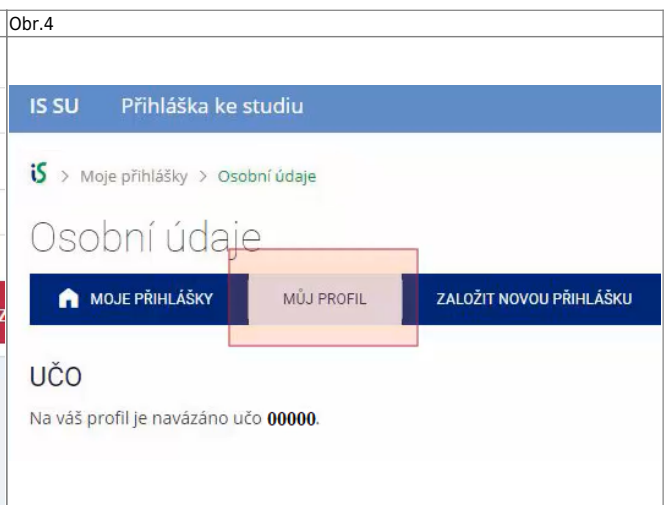

Po dokončení registrace doporučujeme zájemcům o bezdrátový přístup vytvořit heslo pro **Eduroam**

Videonávod pro registraci studentů do CRO

- [Animovaný videonávod na registraci uživatelského účtu uchazeče](#)

Návod pro registraci studentů do CRO

- Na adrese moje.slu.cz klikněte na „Registrovat zde“. [Obr.1](#)

- Klikněte na volbu „student“ [Obr.2](#).

- Na následující stránce vyplňte své údaje Obr.3. Tyto údaje musí souhlasit s tím, **jak jste je vyplnili do přihlášky!** Rodné číslo se uvádí bez lomítka. UČO zjistíte na stránce, kde jste administrovali přihlášku Obr.4.

- Na následující stránce uvidíte své „**Uživatelské jméno**“ Obr.5 a volbu ověření Obr.6. Na zvolený mail nebo mobil Vám přijde potvrzovací kód. Po jeho zadání se dostanete na stránku, kde si nastavíte heslo Obr.7.