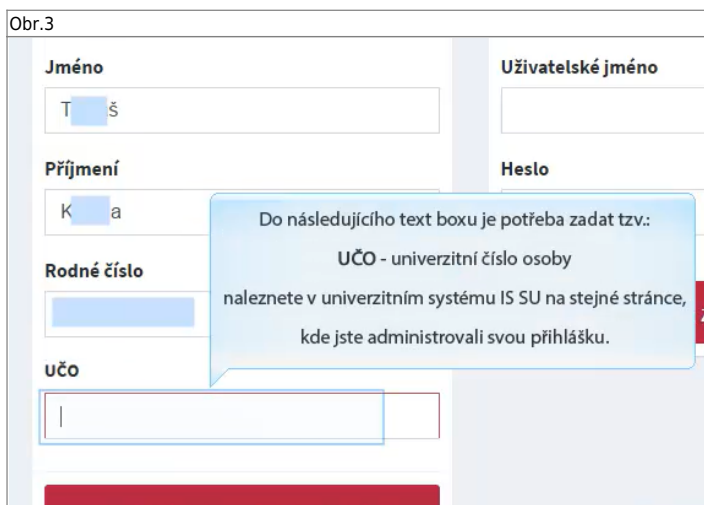

Po dokončení registrace doporučujeme zájemcům o bezdrátový přístup vytvořit heslo pro **Eduroam**

Videonávod pro registraci studentů do CRO

- [Animovaný videonávod na registraci uživatelského účtu uchazeče](#)

Návod pro registraci studentů do CRO

- Na adrese moje.slu.cz klikněte na „Registrovat zde“. [Obr.1](#)

- Klikněte na volbu „student“ [Obr.2](#).

- Na následující stránce vyplňte své údaje Obr.3. Tyto údaje musí souhlasit s tím, **jak jste je vyplnili do přihlášky!** Rodné číslo se uvádí bez lomítka. UČO zjistíte na stránce, kde jste administrovali přihlášku Obr.4.

- Na následující stránce uvidíte své „**Uživatelské jméno**“ Obr.5 a volbu ověření Obr.6. Na zvolený mail nebo mobil Vám přijde potvrzovací kód. Po jeho zadání se dostanete na stránku, kde si nastavíte heslo Obr.7.

Pro změnu hesla budete potřebovat kód, který se opět zašle na registrovaný mail nebo telefon. Udržujte proto tento údaj aktuální.

Změna ověřovacích údajů pro CRO

- Přihlašte se na adresu moje.slu.cz. Klikněte na „**Nastavení**“ v levém menu [Obr.1](#).