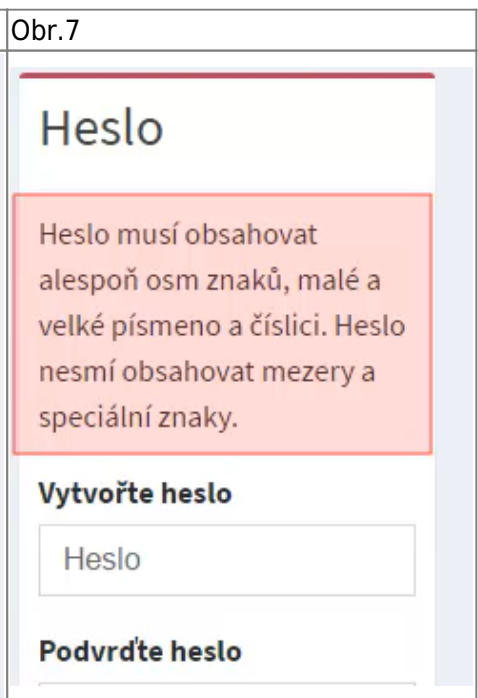

Po dokončení registrace doporučujeme zájemcům o bezdrátový přístup vytvořit heslo pro **Eduroam**

Videonávod pro registraci studentů do CRO

- [Animovaný videonávod na registraci uživatelského účtu uchazeče](#)

Návod pro registraci studentů do CRO

- Na adrese moje.slu.cz klikněte na „Registrovat zde“. [Obr.1](#)

- Klikněte na volbu „student“ [Obr.2](#).

- Na následující stránce vyplňte své údaje Obr.3. Tyto údaje musí souhlasit s tím, **jak jste je vyplnili do přihlášky!** Rodné číslo se uvádí bez lomítka. UČO zjistíte na stránce, kde jste administrovali přihlášku Obr.4.

- Na následující stránce uvidíte své „**Uživatelské jméno**“ Obr.5 a volbu ověření Obr.6. Na zvolený mail nebo mobil Vám přijde potvrzovací kód. Po jeho zadání se dostanete na stránku, kde si nastavíte heslo Obr.7.