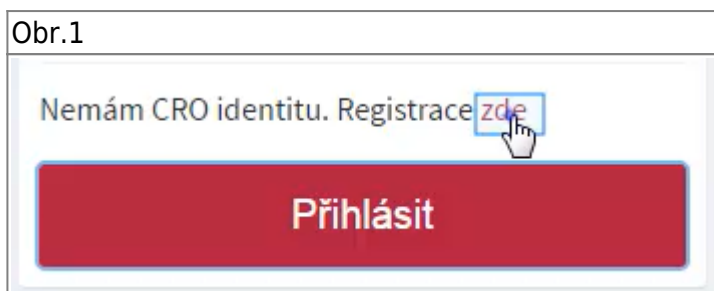

Návody k CRO

Student

Co pro registraci CRO potřebujete

- Soukromý mail nebo mobilní telefon pro ověření uživatele
- Vaše UČO pro propojení s Vaším studiem (více v [návodu](#))
- Heslo o minimálně 8 znáčích, obsahující velká a malá písmena a číslice (mezery a speciální znaky nejsou dovoleny)

Zaměstnanec

Co pro registraci CRO potřebujete

- Soukromý mail nebo mobilní telefon pro ověření uživatele
- Vaše osobní číslo zaměstnance z informačního systému Magion (zjistíte na personálním oddělení)
- Heslo o minimálně 8 znáčích, obsahující velká a malá písmena a číslice (mezery a speciální znaky nejsou dovoleny)

Po dokončení registrace doporučujeme zájemcům o bezdrátový přístup vytvořit heslo pro **Eduroam**

Videonávod pro registraci studentů do CRO

- [Animovaný videonávod na registraci uživatelského účtu uchazeče](#)

Návod pro registraci studentů do CRO

- Na adrese moje.slu.cz klikněte na „Registrovat zde“. [Obr.1](#)

- Klikněte na volbu „student“ [Obr.2](#).

- Na následující stránce vyplňte své údaje Obr.3. Tyto údaje musí souhlasit s tím, **jak jste je vyplnili do přihlášky!** Rodné číslo se uvádí bez lomítka. UČO zjistíte na stránce, kde jste administrovali přihlášku Obr.4.