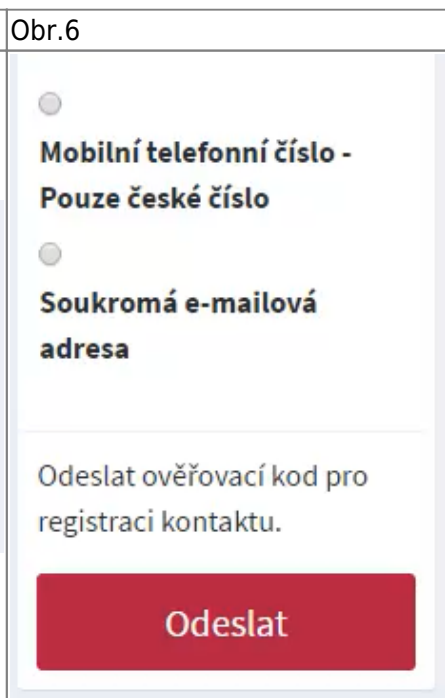

Po dokončení registrace doporučujeme zájemcům o bezdrátový přístup vytvořit heslo pro **Eduroam**

Videonávod pro registraci studentů do CRO

- [Animovaný videonávod na registraci uživatelského účtu uchazeče](#)

Návod pro registraci studentů do CRO

- Na adrese moje.slu.cz klikněte na „Registrovat zde“. [Obr.1](#)

- Klikněte na volbu „student“ [Obr.2](#).

- Na následující stránce vyplňte své údaje Obr.3. Tyto údaje musí souhlasit s tím, **jak jste je vyplnili do přihlášky!** Rodné číslo se uvádí bez lomítka. UČO zjistíte na stránce, kde jste administrovali přihlášku Obr.4.

- Na následující stránce uvidíte své „**Uživatelské jméno**“ Obr.5 a volbu ověření Obr.6. Na zvolený mail nebo mobil Vám přijde potvrzovací kód. Po jeho zadání se dostanete na stránku, kde si nastavíte heslo Obr.7.