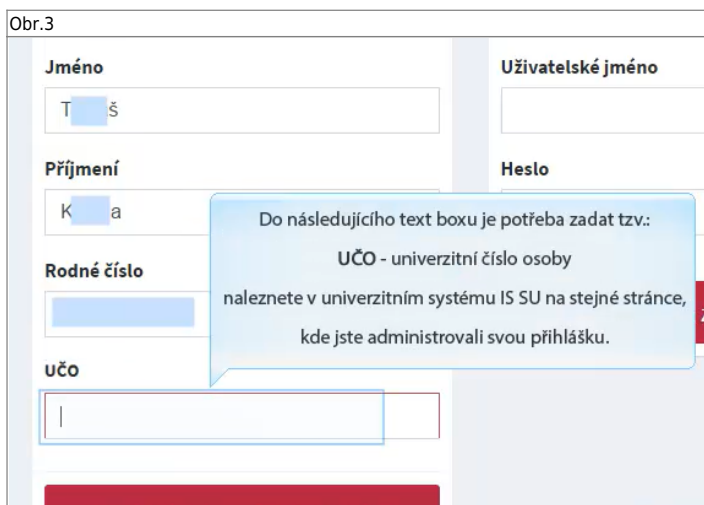

Po dokončení registrace doporučujeme zájemcům o bezdrátový přístup vytvořit heslo pro **Eduroam**

Videonávod pro registraci studentů do CRO

- [Animovaný videonávod na registraci uživatelského účtu uchazeče](#)

Návod pro registraci studentů do CRO

- Na adrese moje.slu.cz klikněte na „Registrovat zde“. [Obr.1](#)

- Klikněte na volbu „student“ [Obr.2](#).

- Na následující stránce vyplňte své údaje Obr.3. Tyto údaje musí souhlasit s tím, **jak jste je vyplnili do přihlášky!** Rodné číslo se uvádí bez lomítka. UČO zjistíte na stránce, kde jste administrovali přihlášku Obr.4.

- Na následující stránce uvidíte své „Uživatelské jméno“ Obr.5 a volbu ověření Obr.6. Na zvolený mail nebo mobil Vám přijde potvrzovací kód. Po jeho zadání se dostanete na stránku, kde si nastavíte heslo Obr.7.

Pro změnu hesla budete potřebovat kód, který se opět zašle na registrovaný mail nebo telefon. Udržujte proto tento údaj aktuální.

Změna ověřovacích údajů pro CRO

- Přihlašte se na adresu moje.slu.cz. Klikněte na „Nastavení“ v levém menu [Obr.1](#).