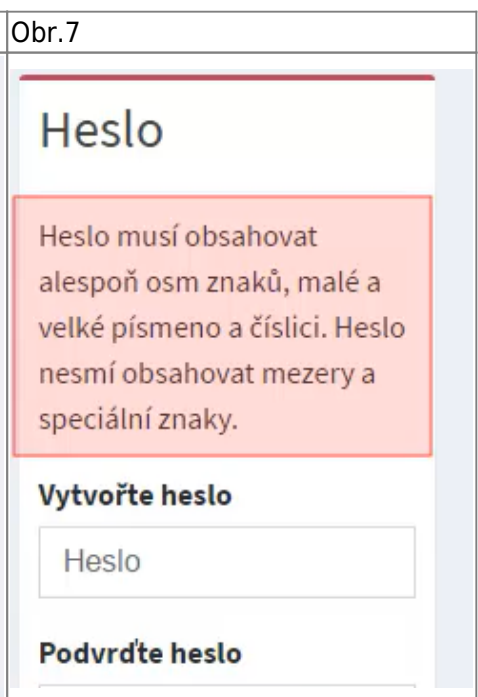

Po dokončení registrace doporučujeme zájemcům o bezdrátový přístup vytvořit heslo pro **Eduroam**

Videonávod pro registraci studentů do CRO

- [Animovaný videonávod na registraci uživatelského účtu uchazeče](#)

Návod pro registraci studentů do CRO

- Na adrese moje.slu.cz klikněte na „Registrovat zde“. [Obr.1](#)

- Klikněte na volbu „student“ [Obr.2](#).

- Na následující stránce vyplňte své údaje Obr.3. Tyto údaje musí souhlasit s tím, **jak jste je vyplnili do přihlášky!** Rodné číslo se uvádí bez lomítka. UČO zjistíte na stránce, kde jste administrovali přihlášku Obr.4.

- Na následující stránce uvidíte své „Uživatelské jméno“ Obr.5 a volbu ověření Obr.6. Na zvolený mail nebo mobil Vám přijde potvrzovací kód. Po jeho zadání se dostanete na stránku, kde si nastavíte heslo Obr.7.