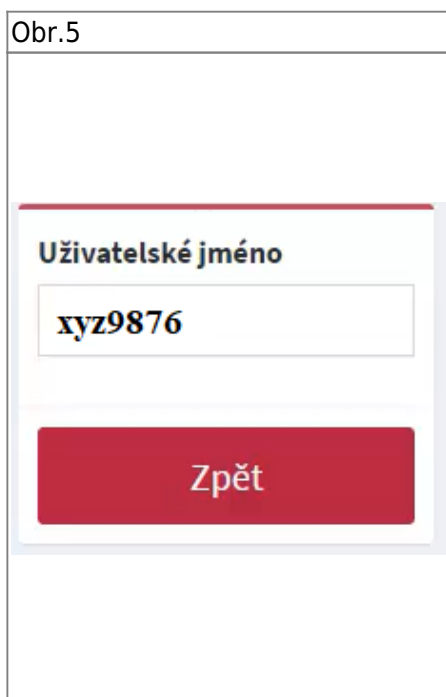

Po dokončení registrace doporučujeme zájemcům o bezdrátový přístup vytvořit heslo pro **Eduroam**

Videonávod pro registraci studentů do CRO

- [Animovaný videonávod na registraci uživatelského účtu uchazeče](#)

Návod pro registraci studentů do CRO

- Na adrese moje.slu.cz klikněte na „Registrovat zde“. [Obr.1](#)

- Klikněte na volbu „student“ [Obr.2](#).

- Na následující stránce vyplňte své údaje Obr.3. Tyto údaje musí souhlasit s tím, **jak jste je vyplnili do přihlášky!** Rodné číslo se uvádí bez lomítka. UČO zjistíte na stránce, kde jste administrovali přihlášku Obr.4.

- Na následující stránce uvidíte své „Uživatelské jméno“ Obr.5 a volbu ověření Obr.6. Na zvolený mail nebo mobil Vám přijde potvrzovací kód. Po jeho zadání se dostanete na stránku, kde si nastavíte heslo Obr.7.

Pro změnu hesla budete potřebovat kód, který se opět zašle na registrovaný mail nebo telefon. Udržujte proto tento údaj aktuální.

Změna ověřovacích údajů pro CRO

- Přihlašte se na adresu moje.slu.cz. Klikněte na „Nastavení“ v levém menu [Obr.1](#).