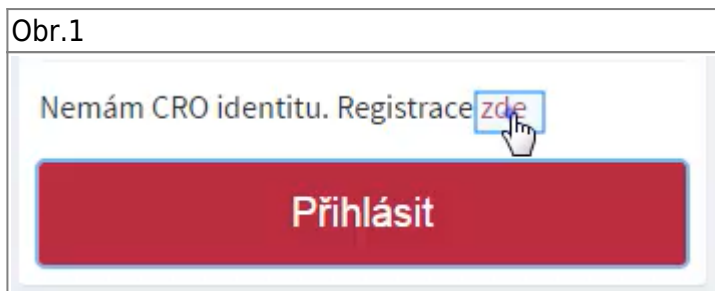

Návody k CRO

Student

Co pro registraci CRO potřebujete

- Soukromý mail nebo mobilní telefon pro ověření uživatele
- Vaše UČO pro propojení s Vaším studiem (více v [návodu](#))
- Heslo o minimálně 8 znáčích, obsahující velká a malá písmena a číslice (mezery a speciální znaky nejsou dovoleny)

Zaměstnanec

Co pro registraci CRO potřebujete

- Soukromý mail nebo mobilní telefon pro ověření uživatele
- Vaše osobní číslo zaměstnance z informačního systému Magion (zjistíte na personálním oddělení)
- Heslo o minimálně 8 znáčích, obsahující velká a malá písmena a číslice (mezery a speciální znaky nejsou dovoleny)

Po dokončení registrace doporučujeme zájemcům o bezdrátový přístup vytvořit heslo pro **Eduroam**

Videonávod pro registraci studentů do CRO

- [Animovaný videonávod na registraci uživatelského účtu uchazeče](#)

Návod pro registraci studentů do CRO

- Na adrese moje.slu.cz klikněte na „Registrovat zde“. [Obr.1](#)

- Klikněte na volbu „student“ [Obr.2](#).

- Na následující stránce vyplňte své údaje Obr.3. Tyto údaje musí souhlasit s tím, **jak jste je vyplnili do přihlášky!** Rodné číslo se uvádí bez lomítka. UČO zjistíte na stránce, kde jste administrovali přihlášku Obr.4.