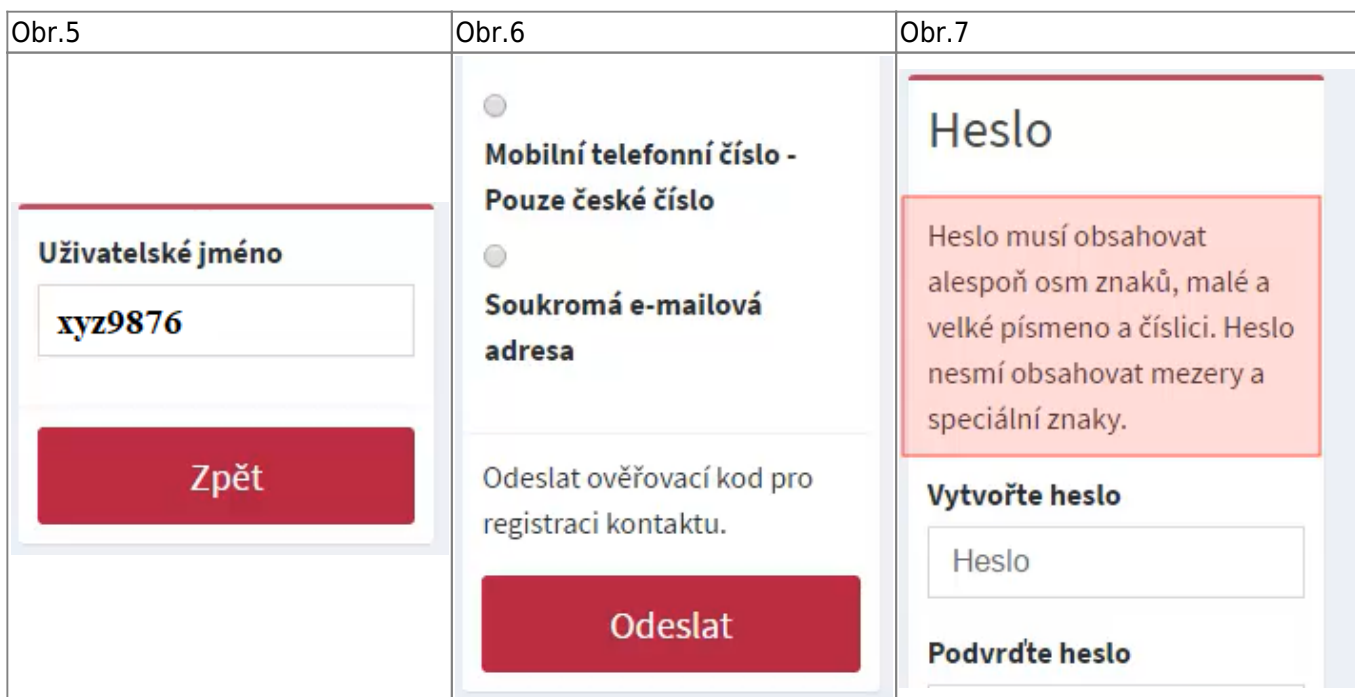

Po dokončení registrace doporučujeme zájemcům o bezdrátový přístup vytvořit heslo pro **Eduroam**

Videonávod pro registraci studentů do CRO

- [Animovaný videonávod na registraci uživatelského účtu uchazeče](#)

Návod pro registraci studentů do CRO

- Na adrese moje.slu.cz klikněte na „Registrovat zde“. [Obr.1](#)

- Klikněte na volbu „student“ [Obr.2](#).

- Na následující stránce vyplňte své údaje Obr.3. Tyto údaje musí souhlasit s tím, **jak jste je vyplnili do přihlášky!** Rodné číslo se uvádí bez lomítka. UČO zjistíte na stránce, kde jste administrovali přihlášku Obr.4.

- Na následující stránce uvidíte své „Uživatelské jméno“ Obr.5 a volbu ověření Obr.6. Na zvolený mail nebo mobil Vám přijde potvrzovací kód. Po jeho zadání se dostanete na stránku, kde si nastavíte heslo Obr.7.