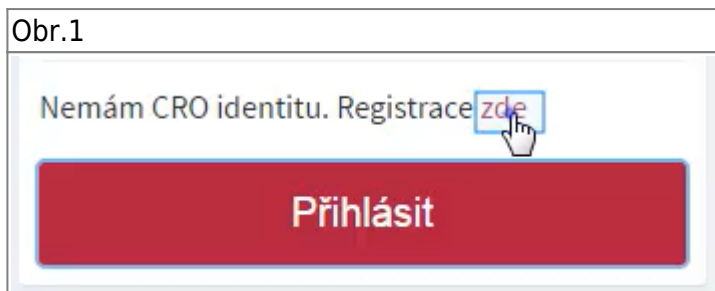

Návody k CRO

Student

Co pro registraci CRO potřebujete

- Soukromý mail nebo mobilní telefon pro ověření uživatele
- Vaše UČO pro propojení s Vaším studiem (více v [návodu](#))
- Heslo o minimálně 8 znáčích, obsahující velká a malá písmena a číslice (mezery a speciální znaky nejsou dovoleny)

Zaměstnanec

Co pro registraci CRO potřebujete

- Soukromý mail nebo mobilní telefon pro ověření uživatele
- Vaše osobní číslo zaměstnance z informačního systému Magion (zjistíte na personálním oddělení)
- Heslo o minimálně 8 znáčích, obsahující velká a malá písmena a číslice (mezery a speciální znaky nejsou dovoleny)

Po dokončení registrace doporučujeme zájemcům o bezdrátový přístup vytvořit heslo pro **Eduroam**

Videonávod pro registraci studentů do CRO

- [Animovaný videonávod na registraci uživatelského účtu uchazeče](#)

Návod pro registraci studentů do CRO

- Na adrese moje.slu.cz klikněte na „Registrovat zde“. [Obr.1](#)

- Klikněte na volbu „student“ [Obr.2](#).

- Na následující stránce vyplňte své údaje Obr.3. Tyto údaje musí souhlasit s tím, **jak jste je vyplnili do přihlášky!** Rodné číslo se uvádí bez lomítka. UČO zjistíte na stránce, kde jste administrovali přihlášku Obr.4.