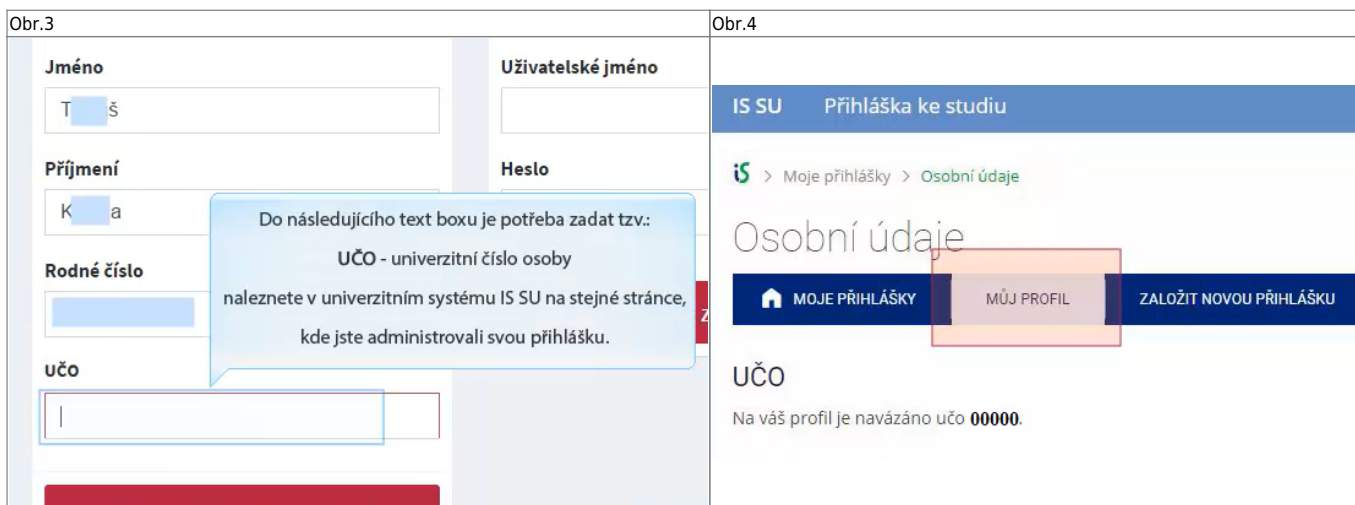

Po dokončení registrace doporučujeme zájemcům o bezdrátový přístup vytvořit heslo pro **Eduroam**

Videonávod pro registraci studentů do CRO

- [Animovaný videonávod na registraci uživatelského účtu uchazeče](#)

Návod pro registraci studentů do CRO

- Na adrese moje.slu.cz klikněte na „Registrovat zde“. [Obr.1](#)

- Klikněte na volbu „student“ [Obr.2](#).

- Na následující stránce vyplňte své údaje Obr.3. Tyto údaje musí souhlasit s tím, **jak jste je vyplnili do přihlášky!** Rodné číslo se uvádí bez lomítka. UČO zjistíte na stránce, kde jste administrovali přihlášku Obr.4.

- Na následující stránce uvidíte své „Uživatelské jméno“ Obr.5 a volbu ověření Obr.6. Na zvolený mail nebo mobil Vám přijde potvrzovací kód. Po jeho zadání se dostanete na stránku, kde si nastavíte heslo Obr.7.

Změna ověřovacích údajů pro CRO

- Přihlašte se na adresu moje.slu.cz. Klikněte na „**Nastavení**“ v levém menu [Obr.1](#).

- V dolní části zobrazené stránky najdete volbu pro změnu ověřovacích údajů. [Obr.2](#).