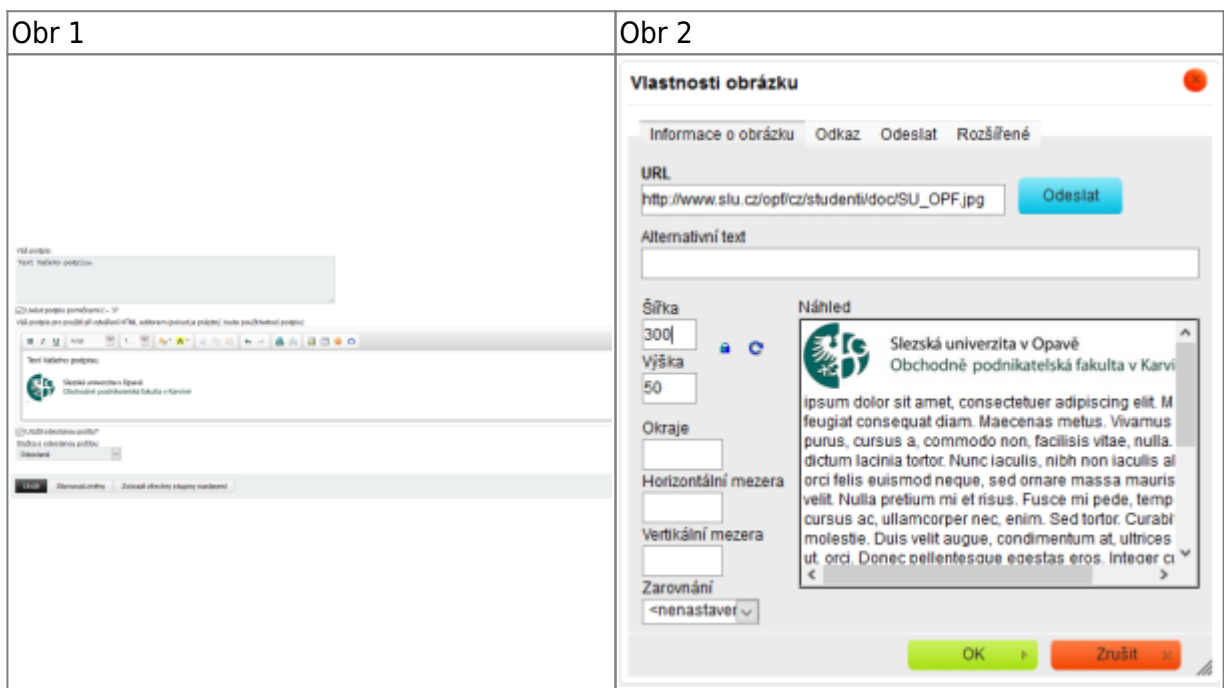

- o **výška: 156**
- uložit
- **POZOR!!!** Váš podpis se ve vytvářené nové zprávě nezobrazuje. Podpis se zobrazí až příjemci zprávy.

Logo v podpisu

- logo FPF: <http://www.slu.cz/opf/cz/studenti/doc/SLU-znacka-FPF.jpg>
- logo FVP: <http://www.slu.cz/opf/cz/studenti/doc/SLU-znacka-FVP.jpg>
- logo MU: <http://www.slu.cz/opf/cz/studenti/doc/SLU-znacka-MU.jpg>
- logo OPF: <http://www.slu.cz/opf/cz/studenti/doc/SU_OPF.jpg>
- logo SU: <http://www.slu.cz/opf/cz/studenti/doc/SLU-znacka-hlavni.jpg>