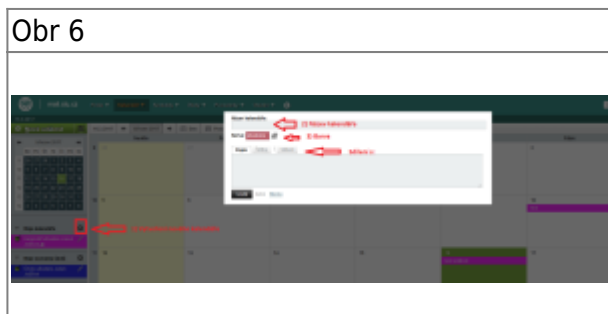

Import svého kalendáře do nového Horde

mail.slu.cz

!!! EXPOROVANÝ SOUBOR NEOTVÍREJTE !!!

- po přihlášení do [nového Horde](#) se přepneme na záložku **Kalendář** (Obr 3)
- nastavení kalendáře se nachází pod ikonkou **tužka** (Obr 3)
- zde si můžeme kalendář pojmenovat, vybrat barvu kalendáře a **importovat kalendář** (Obr 4)
 1. kalendář si můžeme pojmenovat a vybrat jeho barvu (důležité při používání více kalendářů)
 2. vybereme záložku „**Import**“
 3. z počítače **vybereme uložený soubor** ze „starého kalendáře Horde“
 4. **uložíme**
 5. po uložení musíme kalendář **zapnout**, tak že zaklikneme políčko vedle kalendáře (Obr 5)

Obr 5

Import sdíleného kalendáře do nového Horde

mail.slu.cz

- po přihlášení do [nového Horde](#) se přepneme na záložku **Kalendář**
- pro sdílený kalendář musíme vytvořit **Nový kalendář**, který si podle sebe nazveme a vybereme jeho barvu. Zde budeme importovat kalendář ze starého Horde ([Obr 6](#))
- nastavíme sdílení kalendáře: do políčka **Sdílet se** vybereme skupinu se kterou chceme kalendář sdílet ([Obr 7](#))
- po vytvoření kalendáře začneme **importovat kalendář** ([Obr 8](#))
 1. nastavení kalendáře se nachází pod ikonkou **tužka** ([Obr 9](#))
 2. vybereme záložku „**Import**“
 3. z počítače **vybereme uložený soubor** ze „starého kalendáře Horde“
 4. **uložíme**