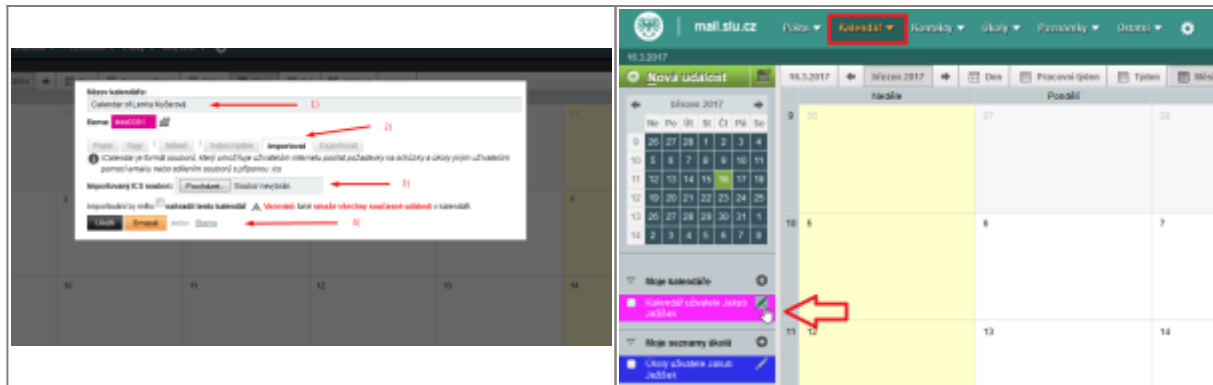

Obr 5

Import sdíleného kalendáře do nového Horde

mail.slu.cz

- po přihlášení do [nového Horde](#) se přepneme na záložku **Kalendář**
- pro sdílený kalendář musíme vytvořit **Nový kalendář**, který si podle sebe nazveme a vybereme jeho barvu. Zde budeme importovat kalendář ze starého Horde ([Obr 6](#))
- nastavíme sdílení kalendáře: do políčka **Sdílet se** vybereme skupinu se kterou chceme kalendář sdílet ([Obr 7](#))
- po vytvoření kalendáře začneme **importovat kalendář** ([Obr 8](#))
 1. nastavení kalendáře se nachází pod ikonkou **tužka** ([Obr 9](#))
 2. vybereme záložku „**Import**“
 3. z počítače **vybereme uložený soubor** ze „starého kalendáře Horde“
 4. **uložíme**

Obr 6

Obr 7

Obr 8

Obr 9

pokud chceme vlastní skupinu, nebo skupina chybí, kontaktujte správce přes [heldesk](#)

From: <https://uit.opf.slu.cz/> - Ústav informačních technologií

Permanent link: <https://uit.opf.slu.cz/horde:kalendar>