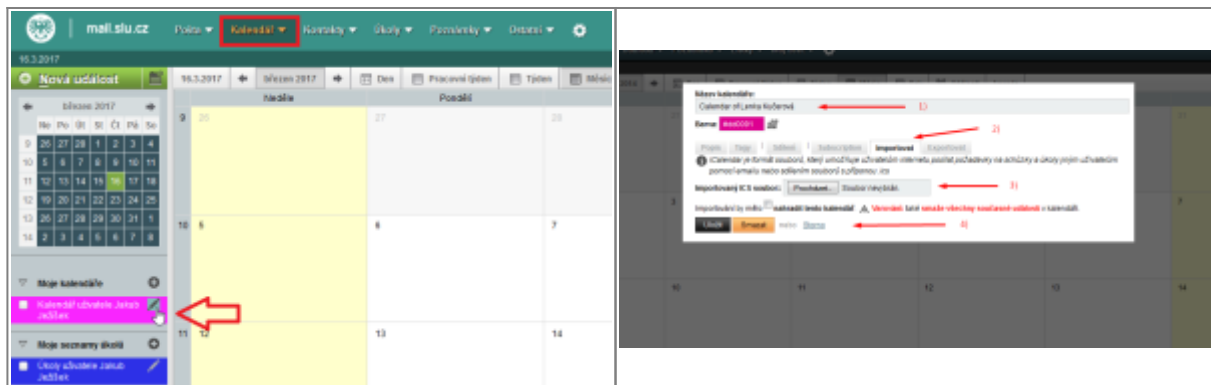

Import kalendáře

Před Importováním kalendáře se musíme mít vyexportovány soubor z jiného kalendáře

Export kalendáře ze starého Horde

horde-old.opf.slu.cz

- po přihlášení do [starého Horde](#) se přepneme na záložku **Kalendář**
- export kalendáře se nachází pod ikonkou **tužka** (Obr 1)
 1. vybereme záložku Export a klikněte na odkaz **Calendar ICS file**(Obr 2)
 2. **!!! EXPOROVANÝ SOUBOR NEOTVÍREJTE !!!**

Import svého kalendáře do nového Horde

mail.slu.cz

!!! EXPOROVANÝ SOUBOR NEOTVÍREJTE !!!

- po přihlášení do [nového Horde](#) se přepneme na záložku **Kalendář** (Obr 3)
- nastavení kalendáře se nachází pod ikonkou **tužka** (Obr 3)
- zde si můžeme kalendář pojmenovat, vybrat barvu kalendáře a **importovat kalendář** (Obr 4)
 1. kalendář si můžeme pojmenovat a vybrat jeho barvu (důležité při používání více kalendářů)
 2. vybereme záložku „**Import**“
 3. z počítače **vybereme uložený soubor** ze „starého kalendáře Horde“
 4. **uložíme**
 5. po uložení musíme kalendář **zapnout**, tak že zaklikneme políčko vedle kalendáře (Obr 5)

Obr 5

Import sdíleného kalendáře do nového Horde

mail.slu.cz

- po přihlášení do [nového Horde](#) se přepneme na záložku **Kalendář**
- pro sdílený kalendář musíme vytvořit **Nový kalendář**, který si podle sebe nazveme a vybereme jeho barvu. Zde budeme importovat kalendář ze starého Horde ([Obr 6](#))
- nastavíme sdílení kalendáře: do políčka **Sdílet se** vybereme skupinu se kterou chceme kalendář sdílet ([Obr 7](#))
- po vytvoření kalendáře začneme **importovat kalendář** ([Obr 8](#))
 1. nastavení kalendáře se nachází pod ikonkou **tužka** ([Obr 9](#))
 2. vybereme záložku „**Import**“
 3. z počítače **vybereme uložený soubor** ze „starého kalendáře Horde“
 4. **uložíme**