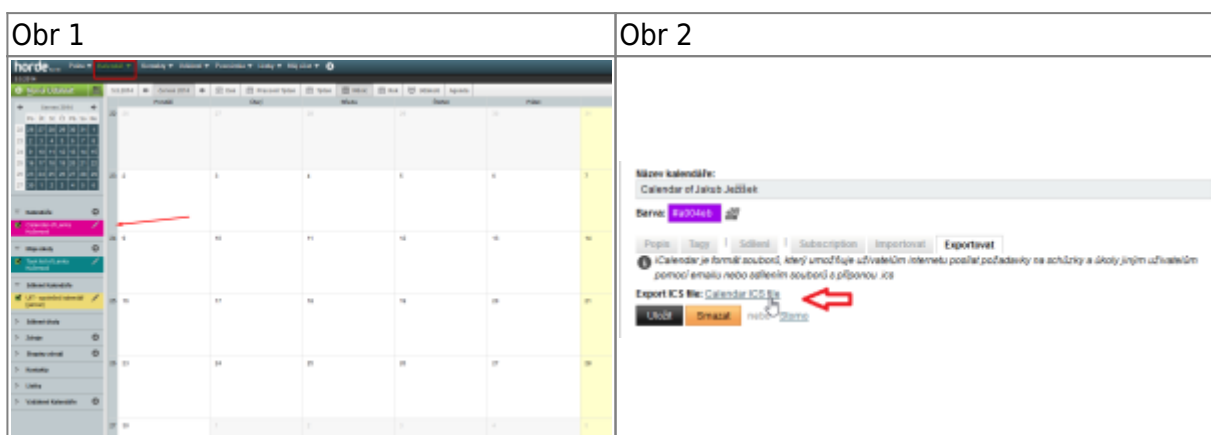

Import svého kalendáře do nového Horde

mail.slu.cz

!!! EXPOROVANÝ SOUBOR NEOTVÍREJTE !!!

- po přihlášení do [nového Horde](#) se přepneme na záložku **Kalendář** (Obr 3)
- nastavení kalendáře se nachází pod ikonkou **tužka** (Obr 3)
- zde si můžeme kalendář pojmenovat, vybrat barvu kalendáře a **importovat kalendář** (Obr 4)
 1. kalendář si můžeme pojmenovat a vybrat jeho barvu (důležité při používání více kalendářů)
 2. vybereme záložku „**Import**“
 3. z počítače **vybereme uložený soubor** ze „starého kalendáře Horde“
 4. **uložíme**
 5. po uložení musíme kalendář **zapnout**, tak že zaklikneme políčko vedle kalendáře (Obr 5)