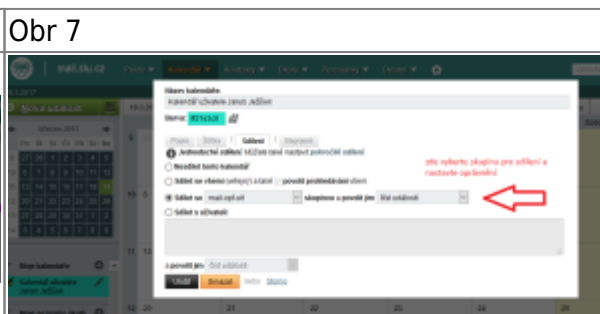

Import sdíleného kalendáře do nového Horde

mail.slu.cz

- po přihlášení do [nového Horde](#) se přepneme na záložku **Kalendář**
- pro sdílený kalendář musíme vytvořit **Nový kalendář**, který si podle sebe nazveme a vybereme jeho barvu. Zde budeme importovat kalendář ze starého Horde ([Obr 6](#))
- nastavíme sdílení kalendáře: do políčka **Sdílet se** vybereme skupinu se kterou chceme kalendář sdílet ([Obr 7](#))
- po vytvoření kalendáře začneme **importovat kalendář** ([Obr 8](#))
  1. nastavení kalendáře se nachází pod ikonkou **tužka** ([Obr 9](#))
  2. vybereme záložku „**Import**“
  3. z počítače **vybereme uložený soubor** ze „starého kalendáře Horde“
  4. **uložíme**