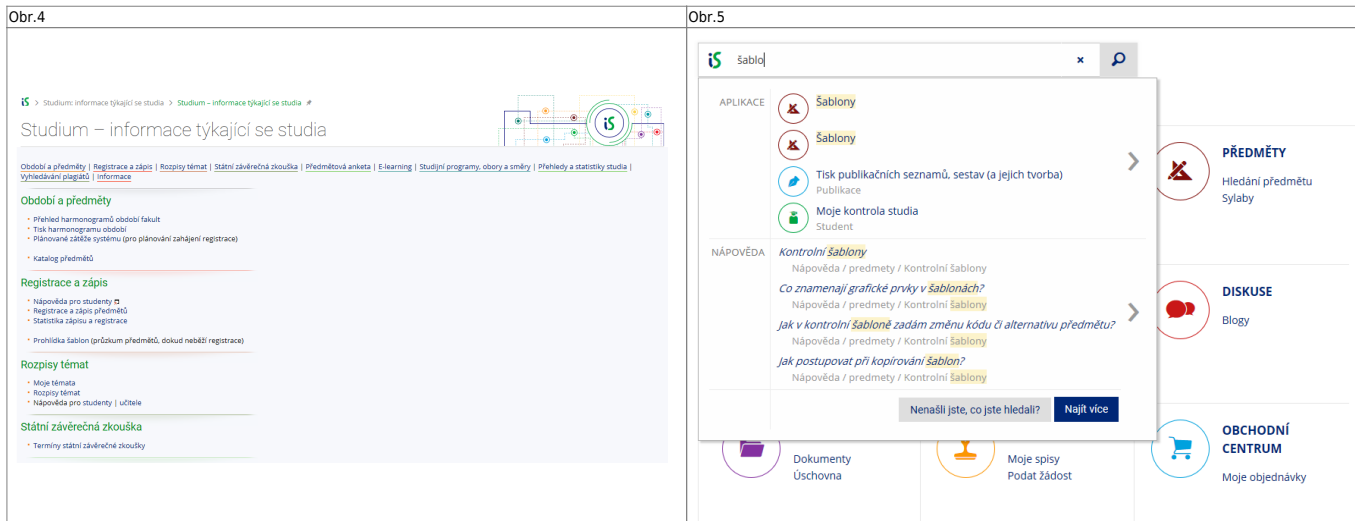

This page is not fully translated, yet. Please help completing the translation.

(remove this paragraph once the translation is finished)

Elective Courses and Checking My Studies

1. To find out how many credits you need to get from **Elective Courses**, start by finding the name the Template assigned to your study.

2. In menu „Student“ **Pic.1** pick the „During Studies“ in the blue line and then „Check my studies“ **Pic.2**. Alternativně můžete do vyhledávacího pole napsat „moje kontrola“ **Obr.3**.

3. Na zobrazené stránce vidíte celý název šablony obsahující popis a formu Vašeho studia **Obr.3**.

4. V menu „**Studium**“ zvolte pod „**Registrace a zápis**“ položku „**Prohlídka šablon**“ **Obr.4**. Alternativně můžete do vyhledávacího pole napsat „**šablony**“ **Obr.5**.

5. Otevře se Vám stránka pro výběr šablon. Před pokračováním se ujistěte, že máte vybránu správnou fakultu **Obr.6**.