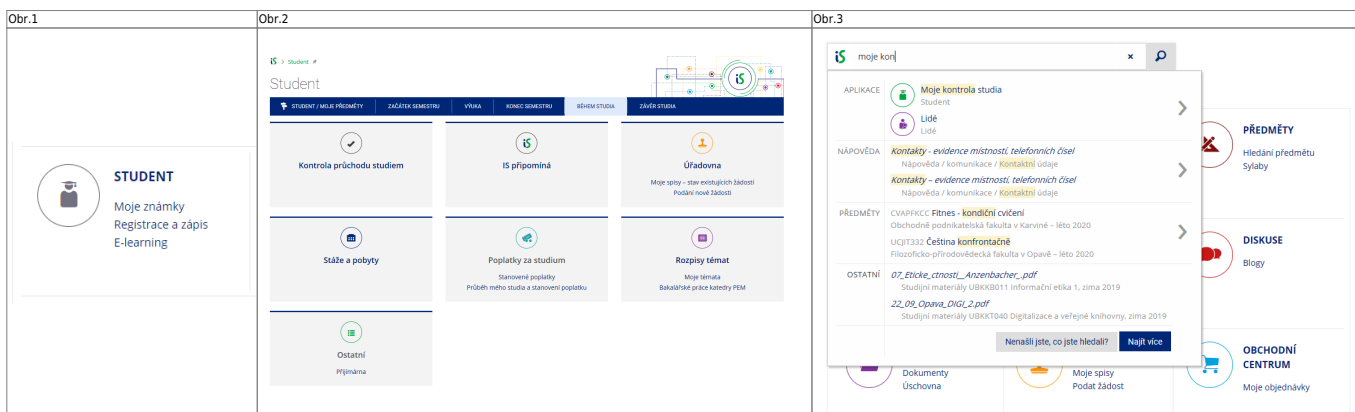

This page is not fully translated, yet. Please help completing the translation.

(remove this paragraph once the translation is finished)

Elective Courses and Checking My Studies

1. To find out how many credits you need to get from **Elective Courses**, start by finding the name the Template assigned to your study.

2. In menu „Student“ **Pic.1** pick the „During Studies“ in the blue line and then „Check my studies“ **Pic.2**. Alternativně můžete do vyhledávacího pole napsat „moje kontrola“ **Obr.3**.

3. Na zobrazené stránce vidíte celý název šablony obsahující popis a formu Vašeho studia **Obr.3**.

4. V menu „**Studium**“ zvolte pod „**Registrace a zápis**“ položku „**Prohlídka šablon**“ **Obr.4**. Alternativně můžete do vyhledávacího pole napsat „**šablony**“ **Obr.5**.

5. Otevře se Vám stránka pro výběr šablon. Před pokračováním se ujistěte, že máte vybránu správnou fakultu **Obr.6**.